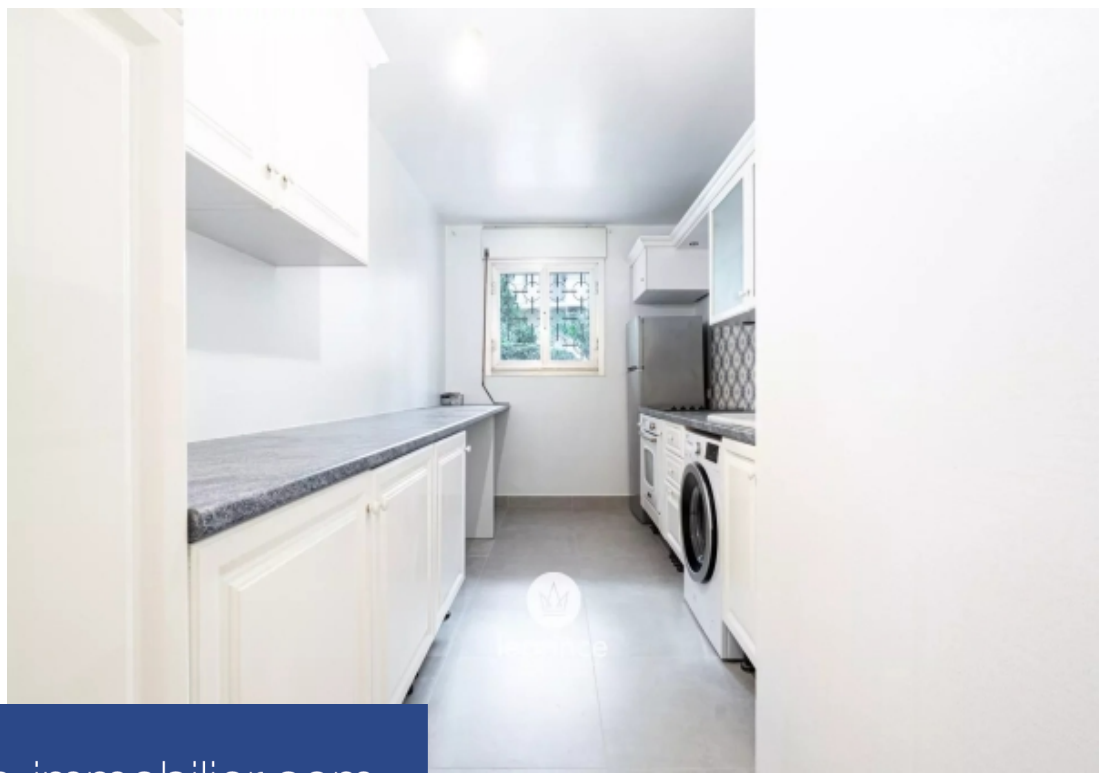

www.residences-immobilier.com