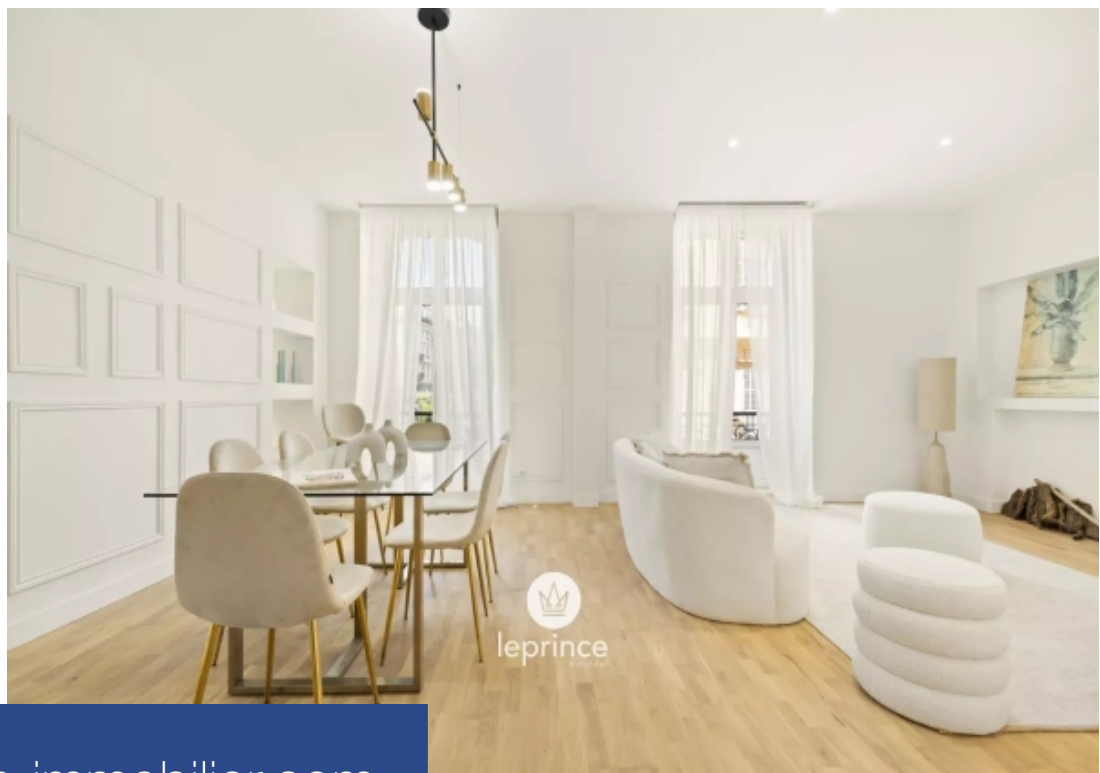

www.residences-immobilier.com