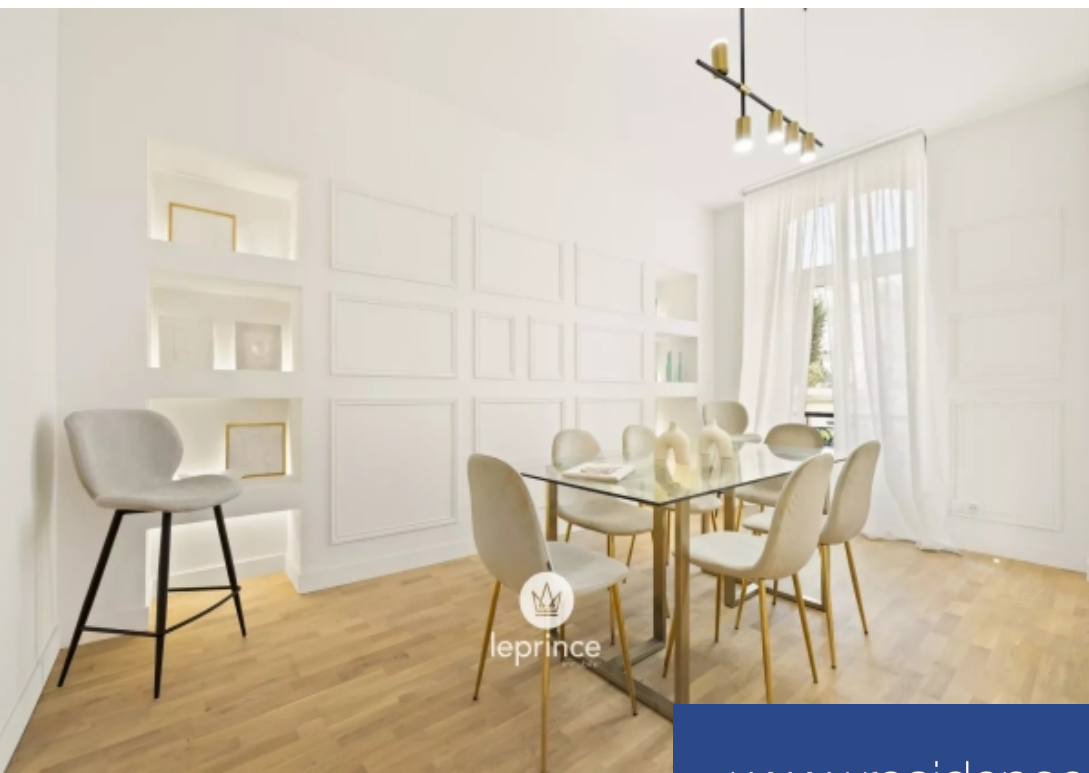

www.residences-immobilier.com