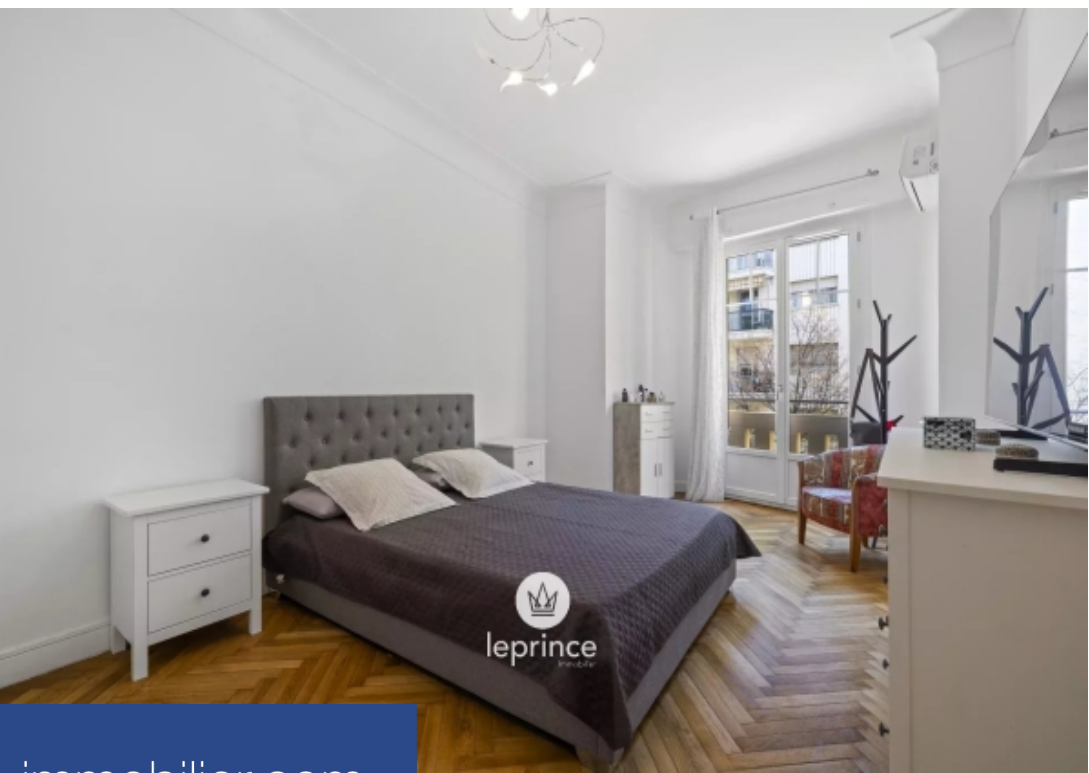

www.residences-immobilier.com