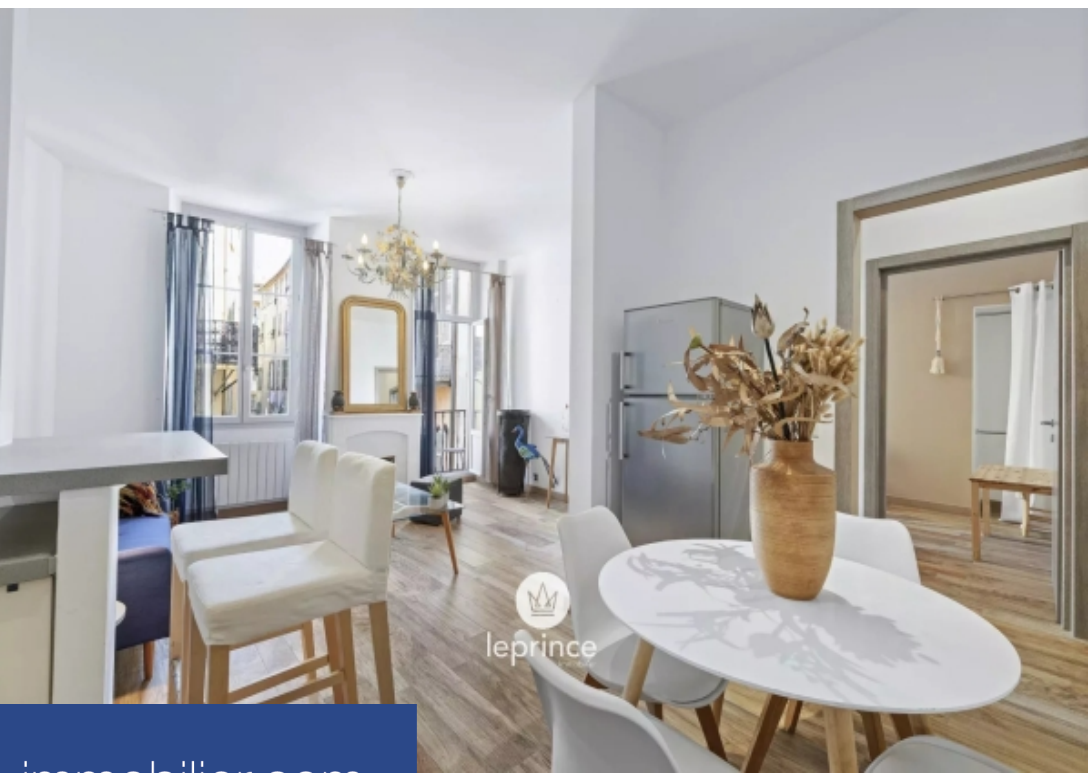

www.residences-immobilier.com