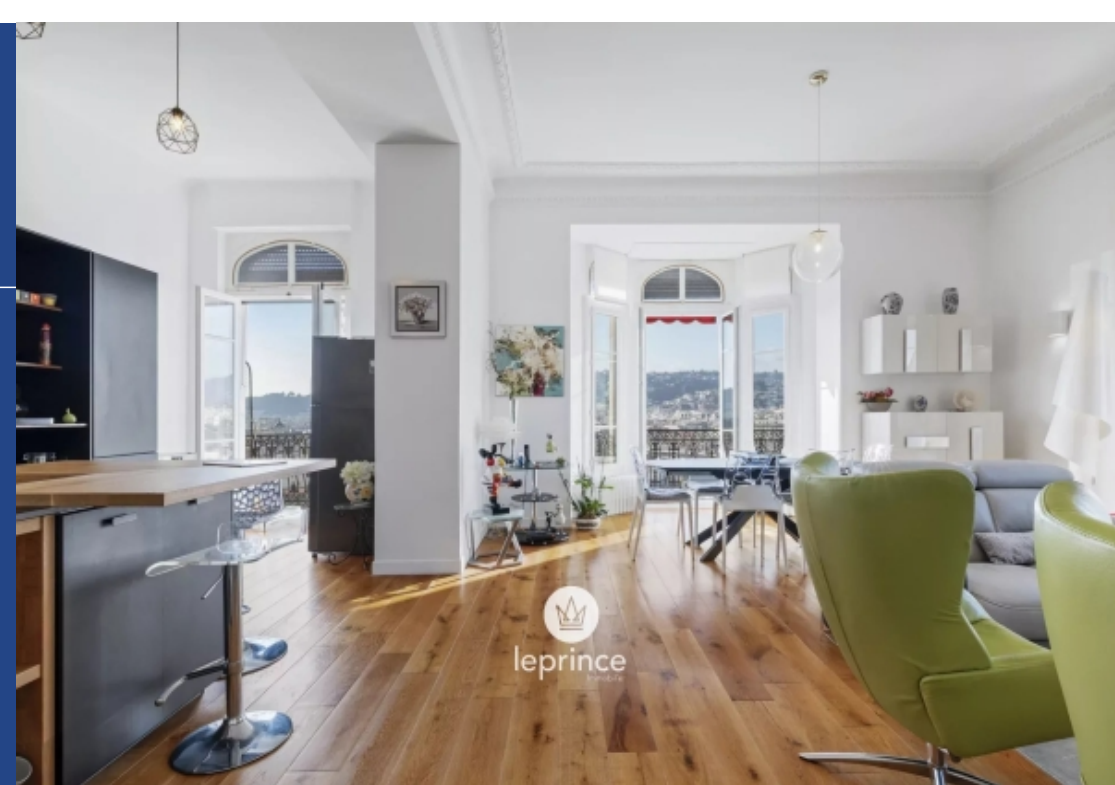

résidences immobilier

Nice - Bas Cimiez : En étage Élevé d'un ancien Palace de la Belle Époque, signé par l'architecte Jules Febvre en 1909. Superbe appartement Bourgeois de 5 pièces traversant d'environ 134 m², entièrement Rénové avec des prestations de Qualité et une belle Exposition Ouest. Entrée menant à un Vaste espace de Vie de 55 m² baigné de Lumière, comprenant un Double séjour, une salle à manger et une cuisine Ouverte aménagée avec soin. Suite Parentale avec Dressing et salle de Douche attenante. Toilettes Indépendants. Une seconde Chambre avec Rangements. Une salle d'eau équipée d'une Baignoire, d'une Douche ...

Nice - Bas Cimiez: On a high floor of a former Belle Époque palace, signed by architect Jules Febvre in 1909. Superb 5-room bourgeois apartment of approximately 134 m², fully renovated with quality features and a beautiful west-facing orientation. Entrance leading to a vast, light-filled living space, including a double living room, dining room, and carefully designed open kitchen. Master suite with dressing room and adjoining shower room. Separate toilets. A second bedroom with storage. A bathroom equipped with a bathtub, shower, and toilet. A smaller third bedroom, ideal as an office. High ...

LEPRINCE IMMOBILIER

26, rue Maréchal Joffre - Nice Carré d'or - 06000 NICE

[Contacter l'agence](#)