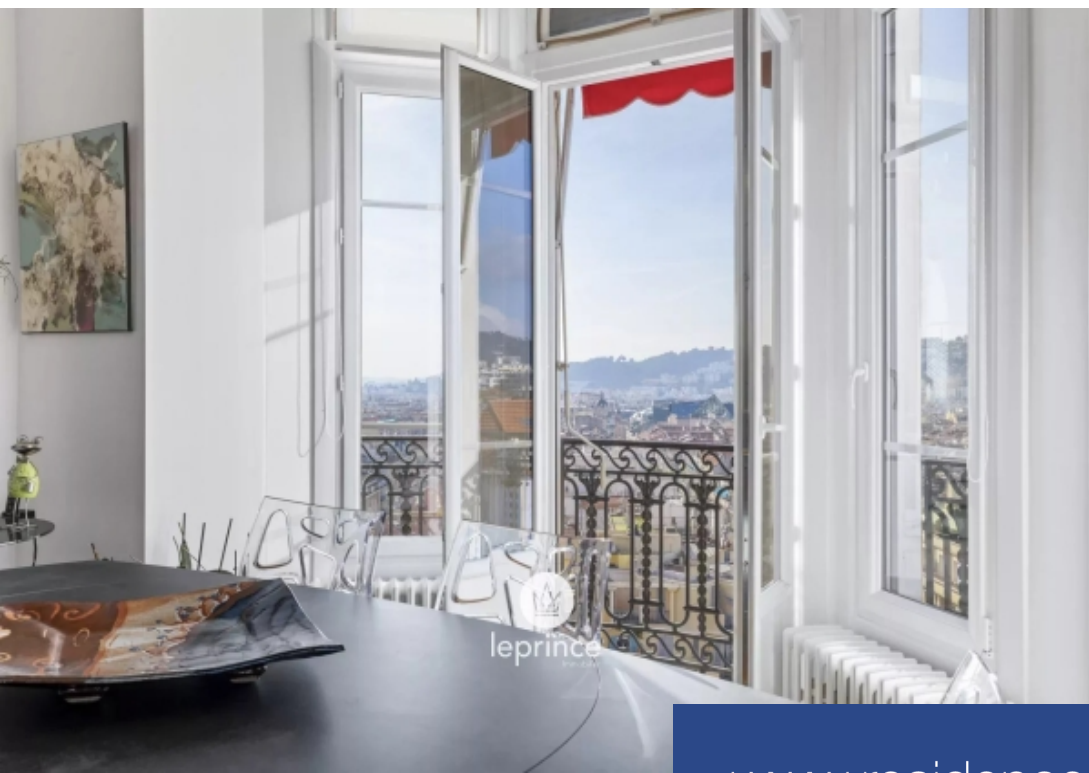

www.residences-immobilier.com