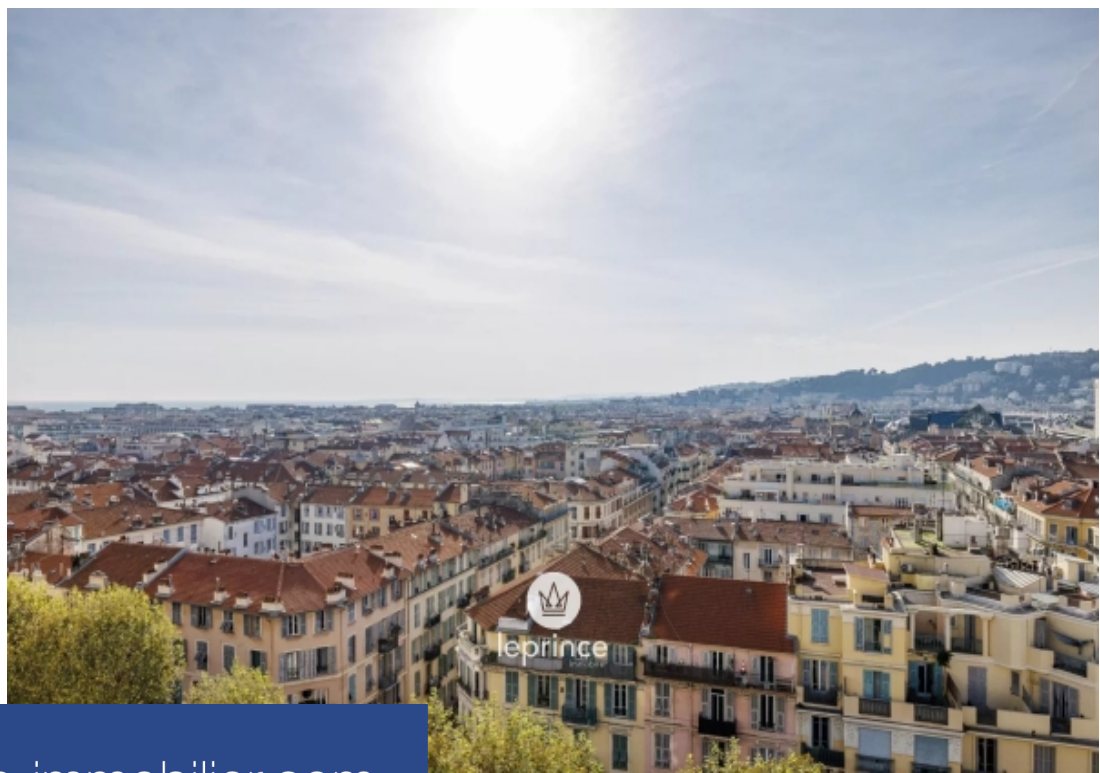

www.residences-immobilier.com