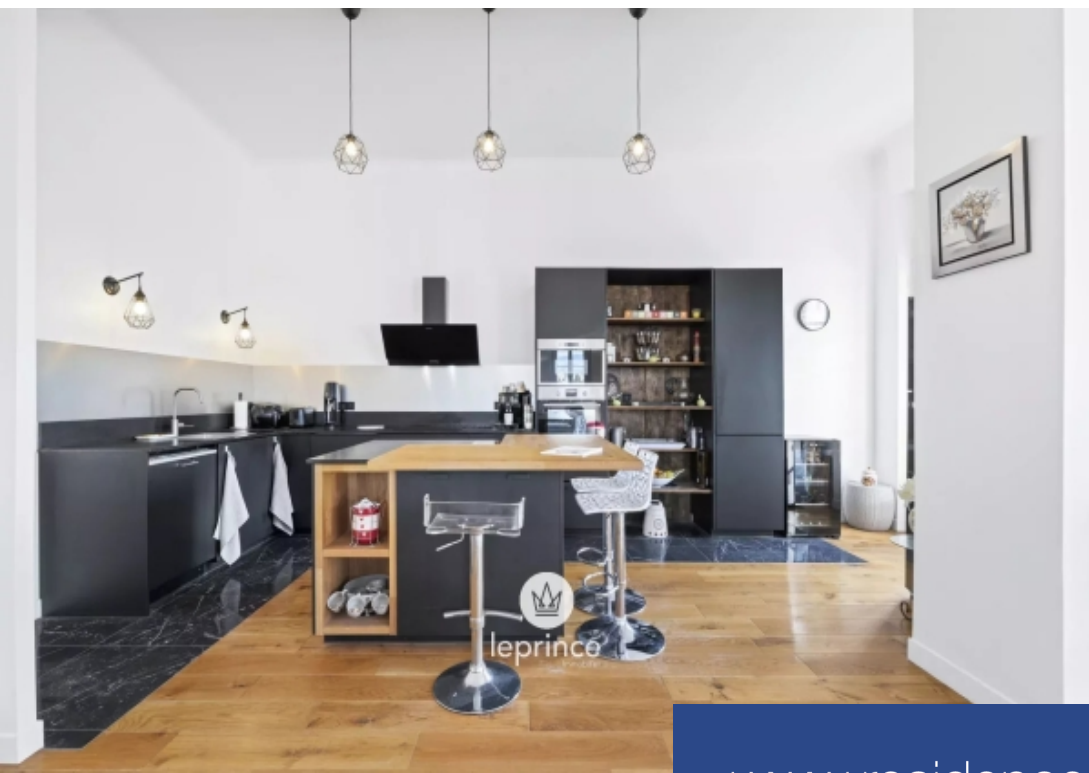

www.residences-immobilier.com