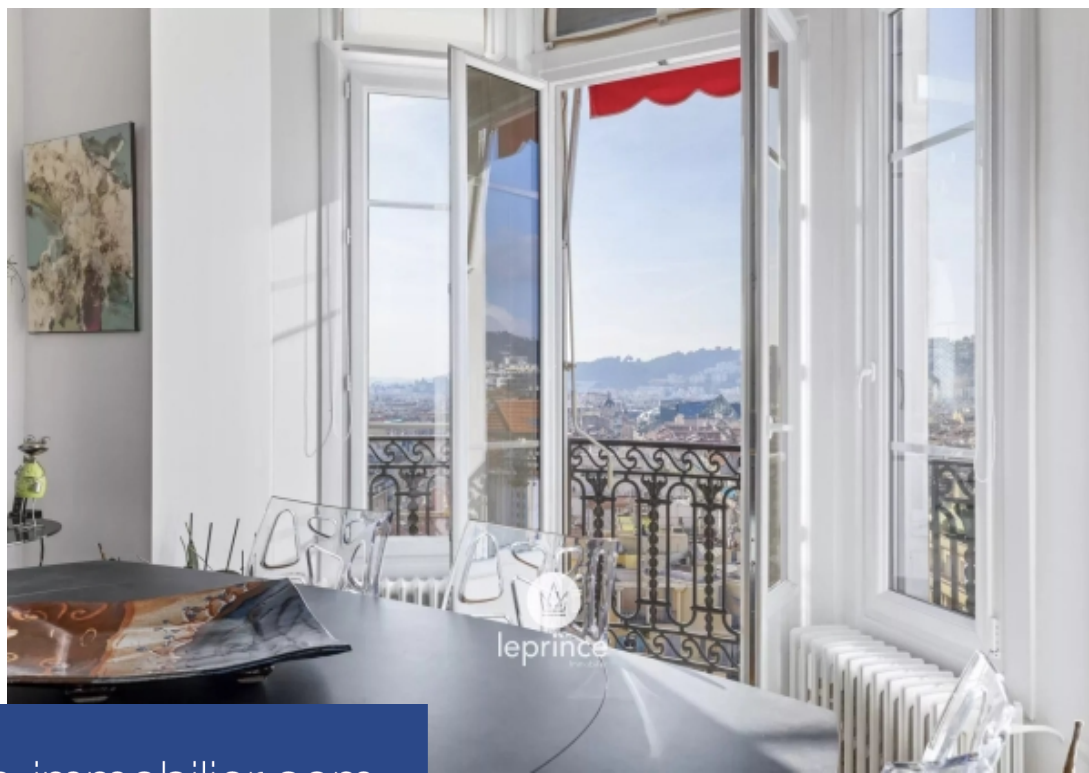

www.residences-immobilier.com