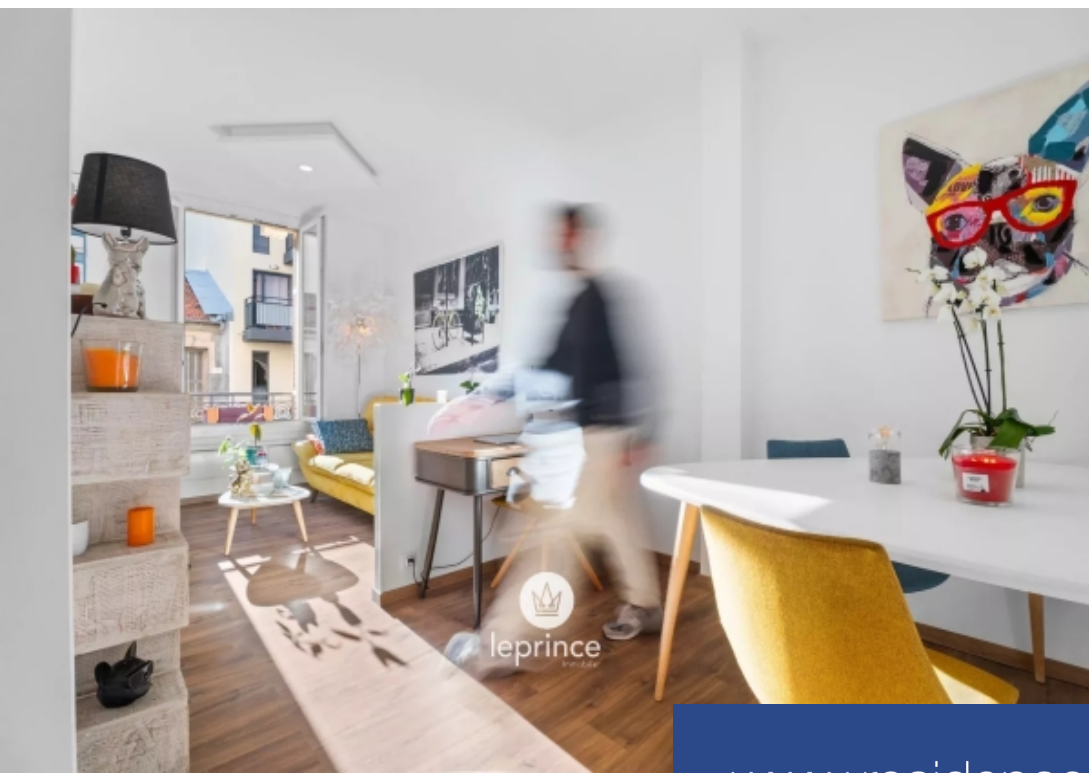

www.residences-immobilier.com