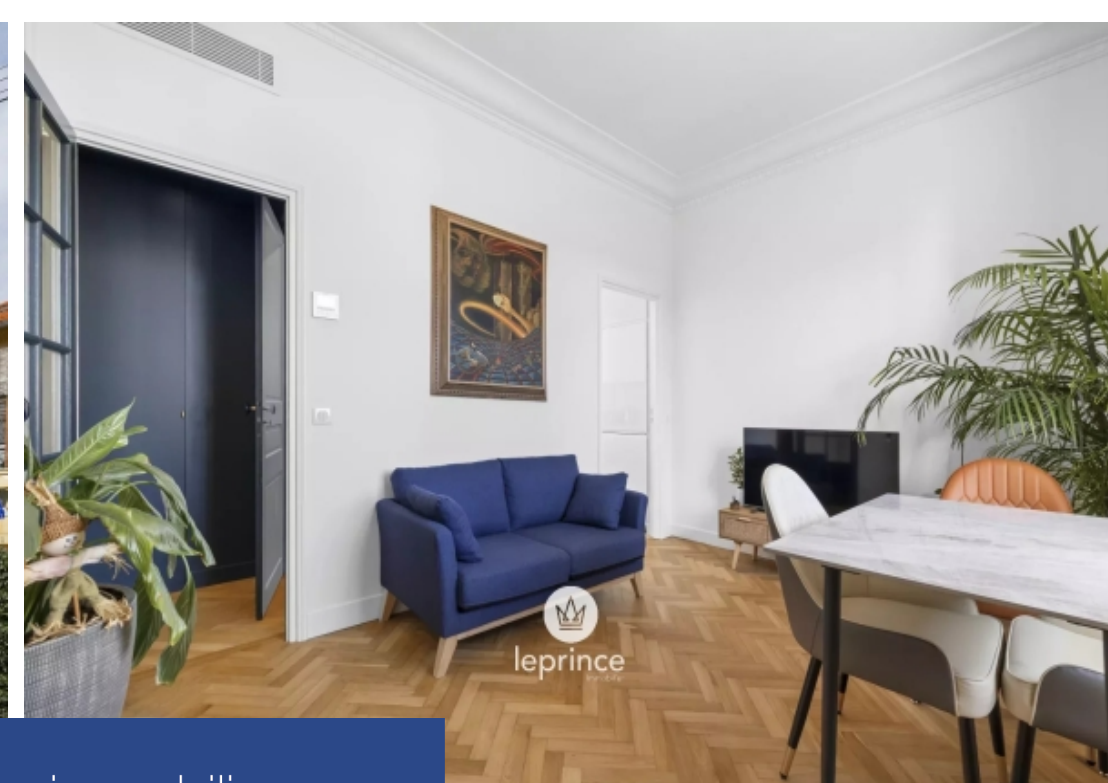

www.residences-immobilier.com