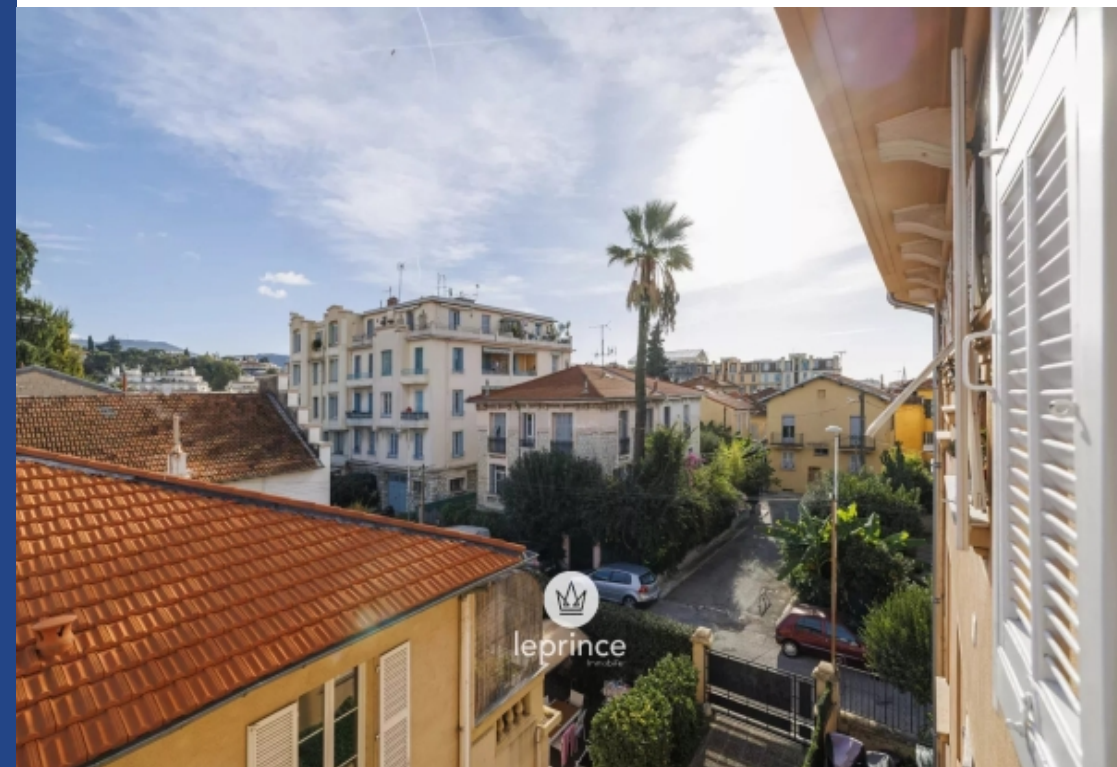

résidences immobilier

Au dernier étage d'un Charmant petit palais Belle Époque, au cœur du quartier Résidentiel des Poètes, à proximité de Chambrun, cet appartement Deux pièces a été entièrement repensé par un Architecte. Bien agencé, il se compose d'une entrée, dotée de Rangements sur Mesure, menant à un Séjour qui a conservé le Charme de l'Ancien avec son parquet d'origine. Une Cuisine entièrement aménagée et Équipée, avec un espace buanderie Séparé. Une chambre Confortable, une salle de Douche moderne avec ses toilettes. La rénovation récente de Qualité, au style sobre et Élégant, fait de cet appartement un ...

On the top floor of a charming little Belle Époque palace, in the heart of the residential Poètes district, near Chambrun, this one-bedroom apartment has been completely reimagined by an architect. Well-laid out, it features an entrance with custom-made storage leading to a living room that retains the charm of the past with its original hardwood floors. An entirely fitted and equipped kitchen, with a separate laundry area. A comfortable bedroom, a modern shower room with toilet. The recent, high-quality renovation, with its understated and elegant style, makes this apartment a true gem. All rooms ...

LEPRINCE IMMOBILIER

26, rue Maréchal Joffre - Nice Carré d'or - 06000 NICE

[Contacter l'agence](#)