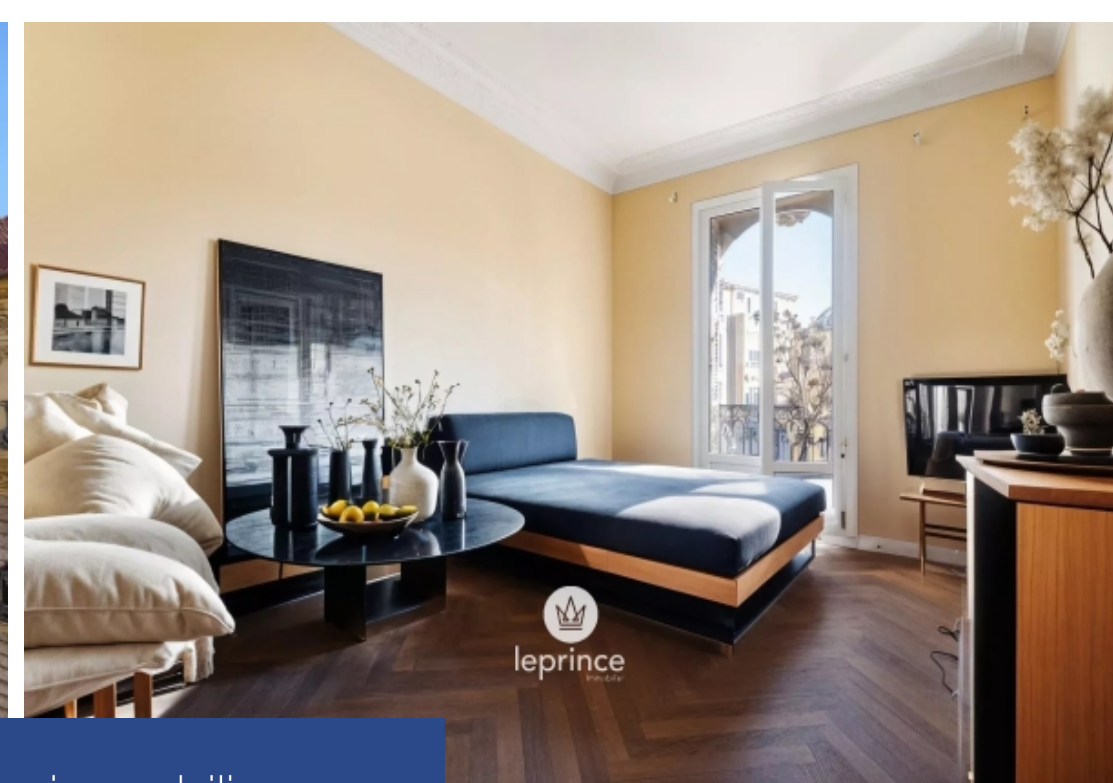

www.residences-immobilier.com