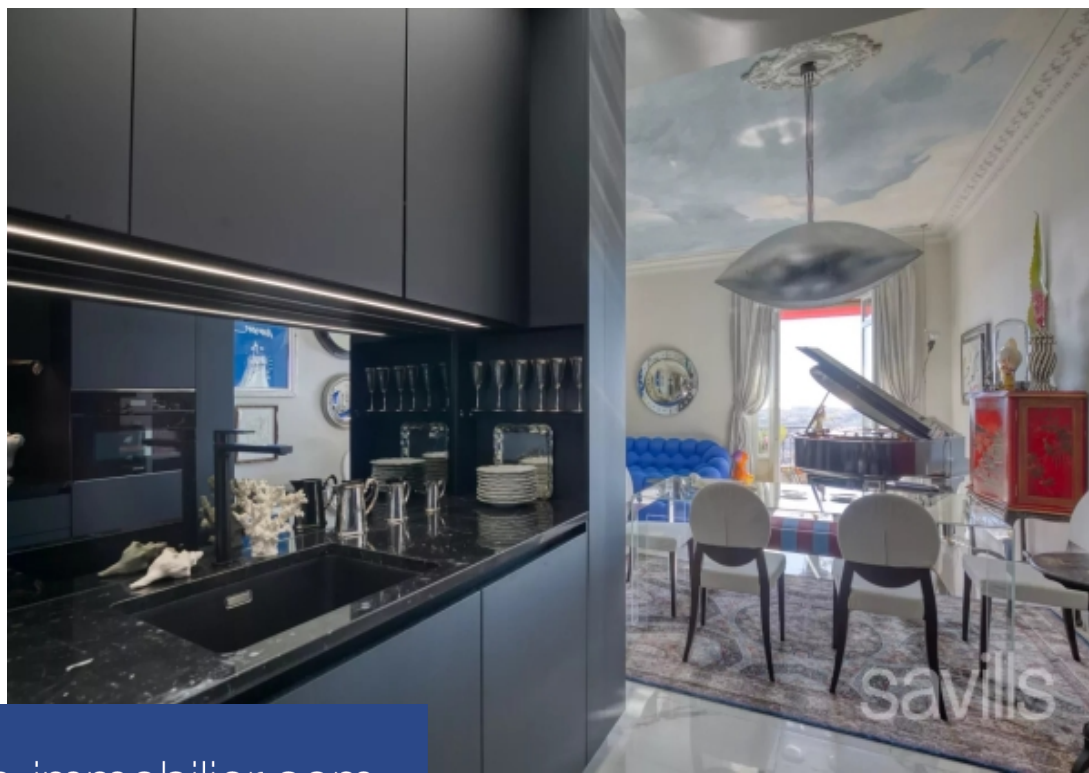

www.residences-immobilier.com