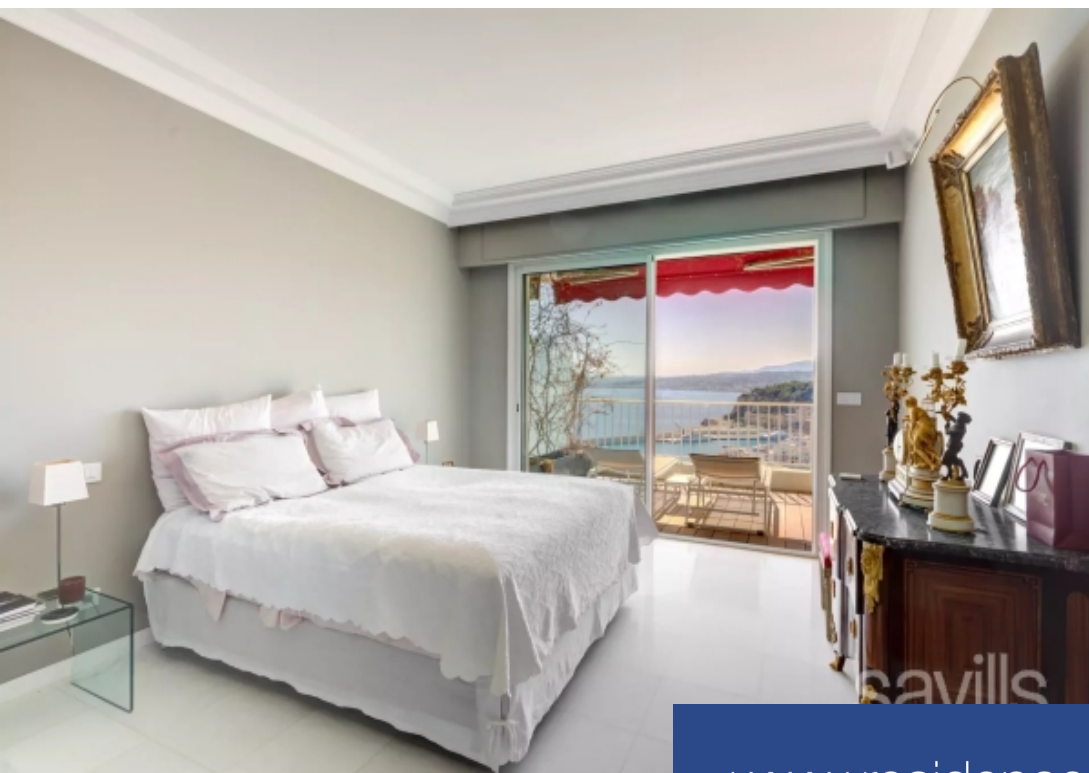

www.residences-immobilier.com