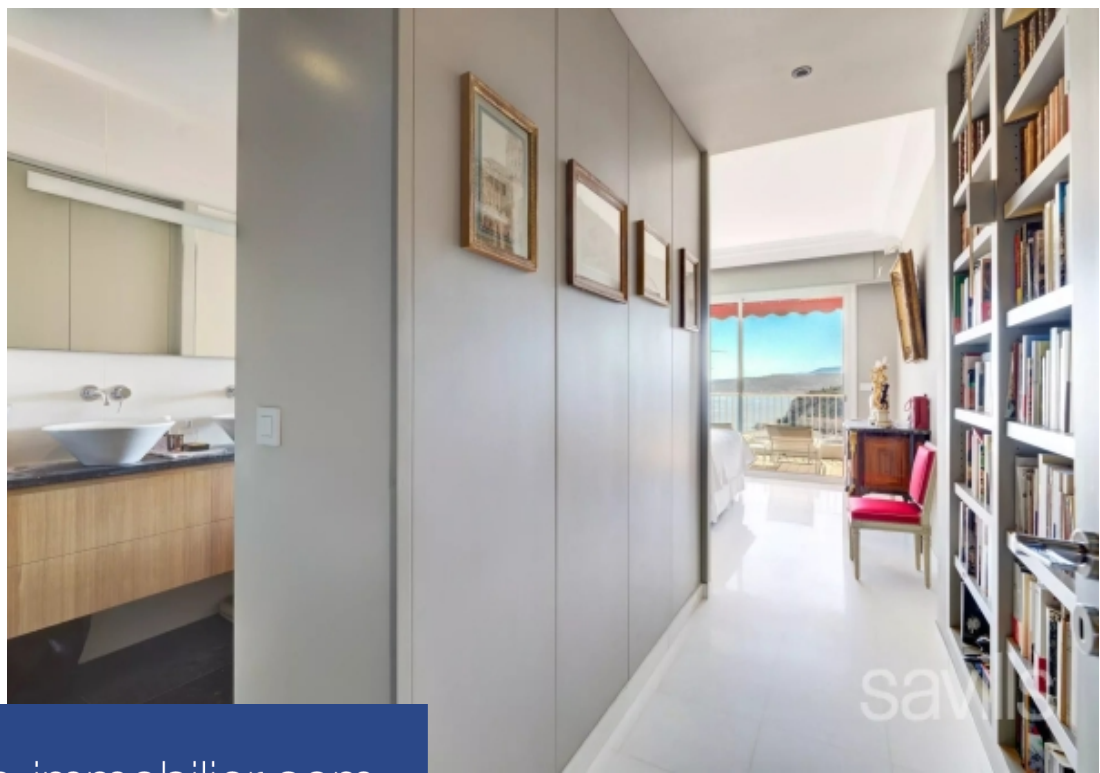

www.residences-immobilier.com