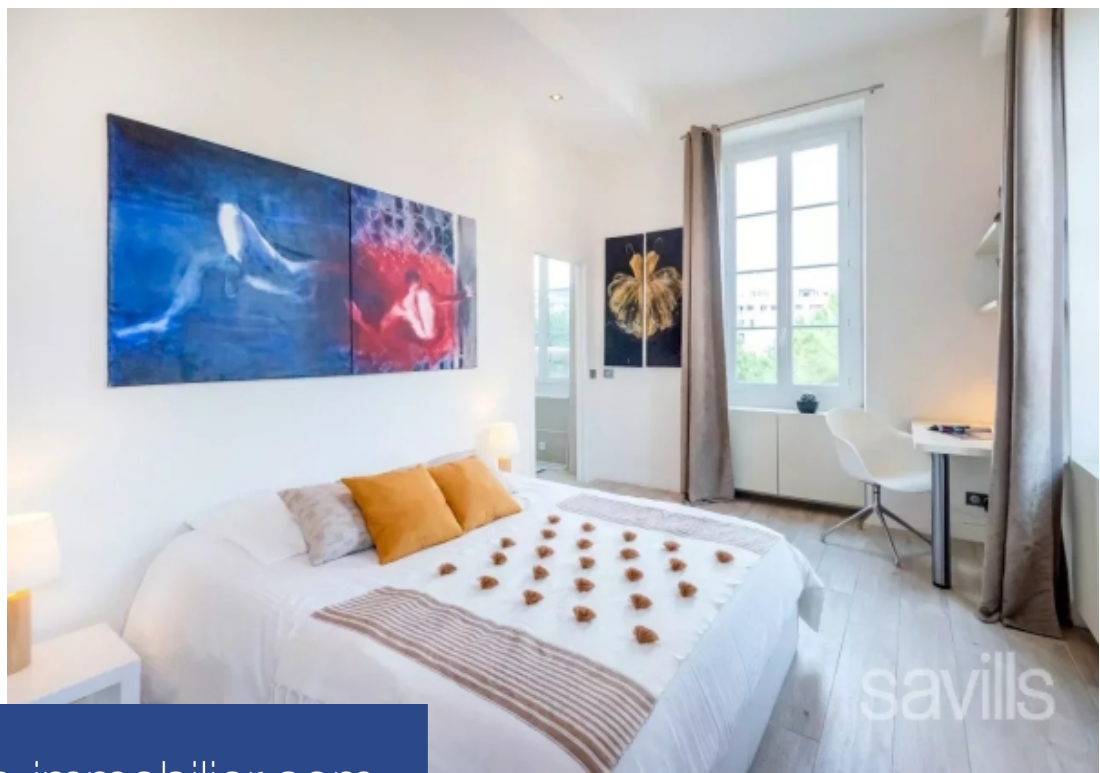

www.residences-immobilier.com