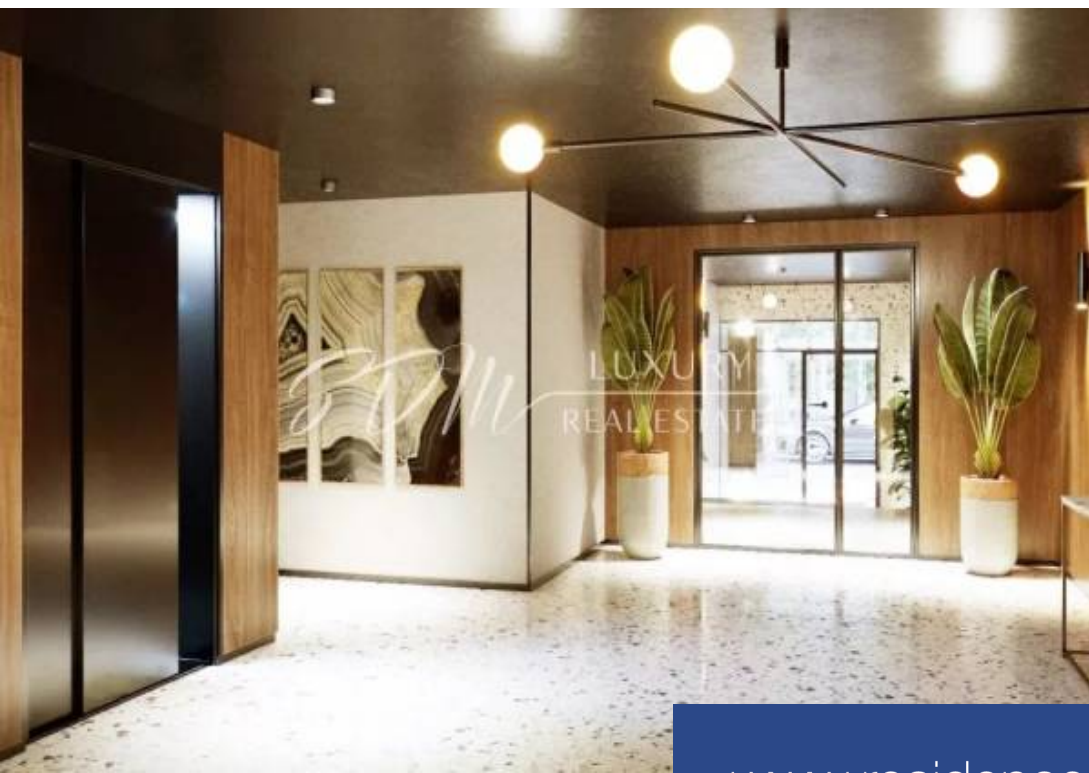

www.residences-immobilier.com