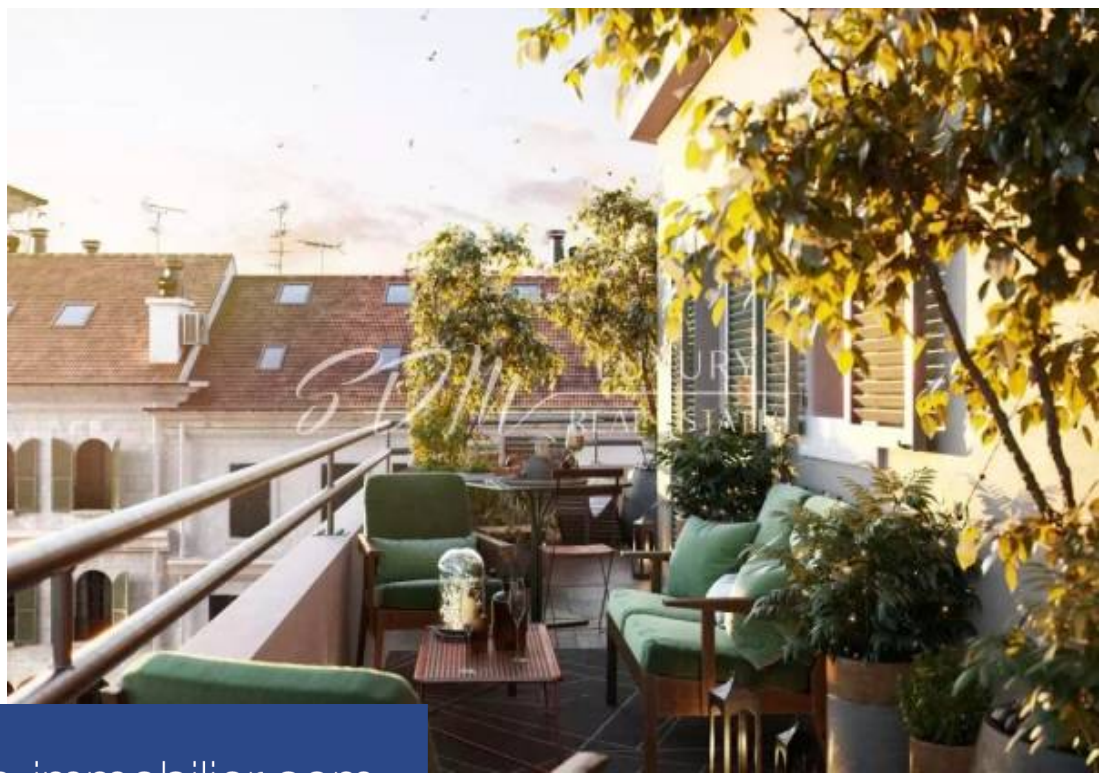

www.residences-immobilier.com