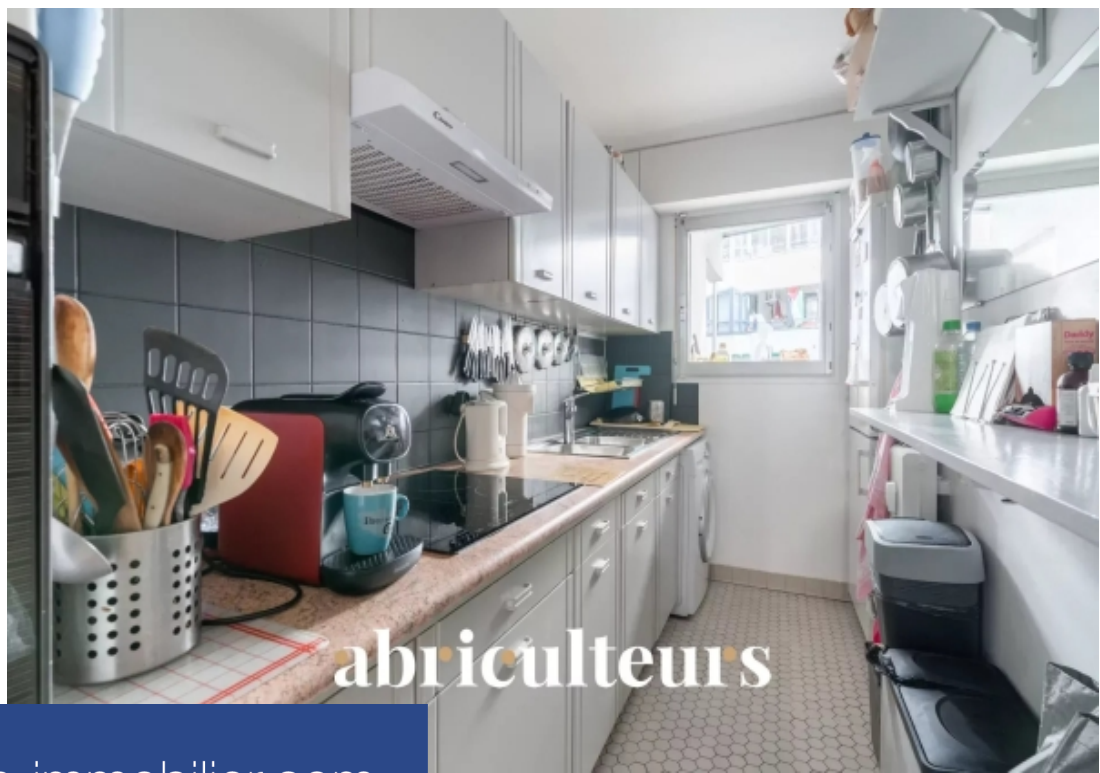

abriculteurs

abriculteurs

www.residences-immobilier.com

abriculteurs

abriculteurs