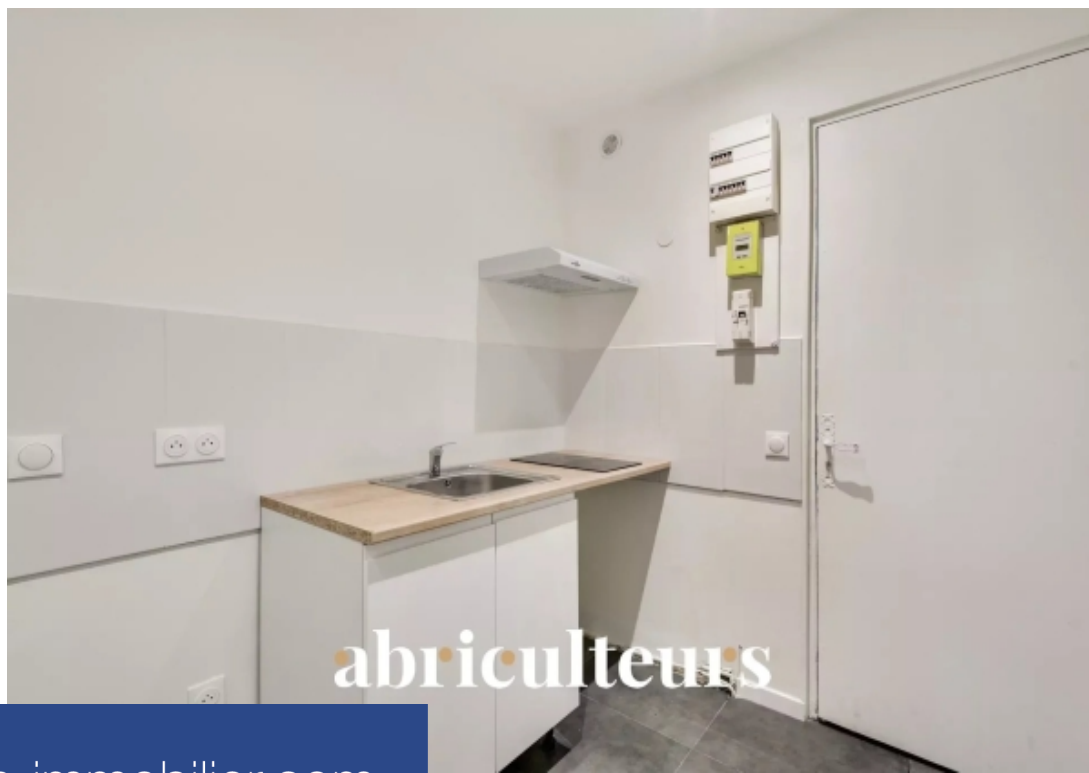

abriculteurs

abriculteurs

www.residences-immobilier.com

abriculteurs

abriculteurs