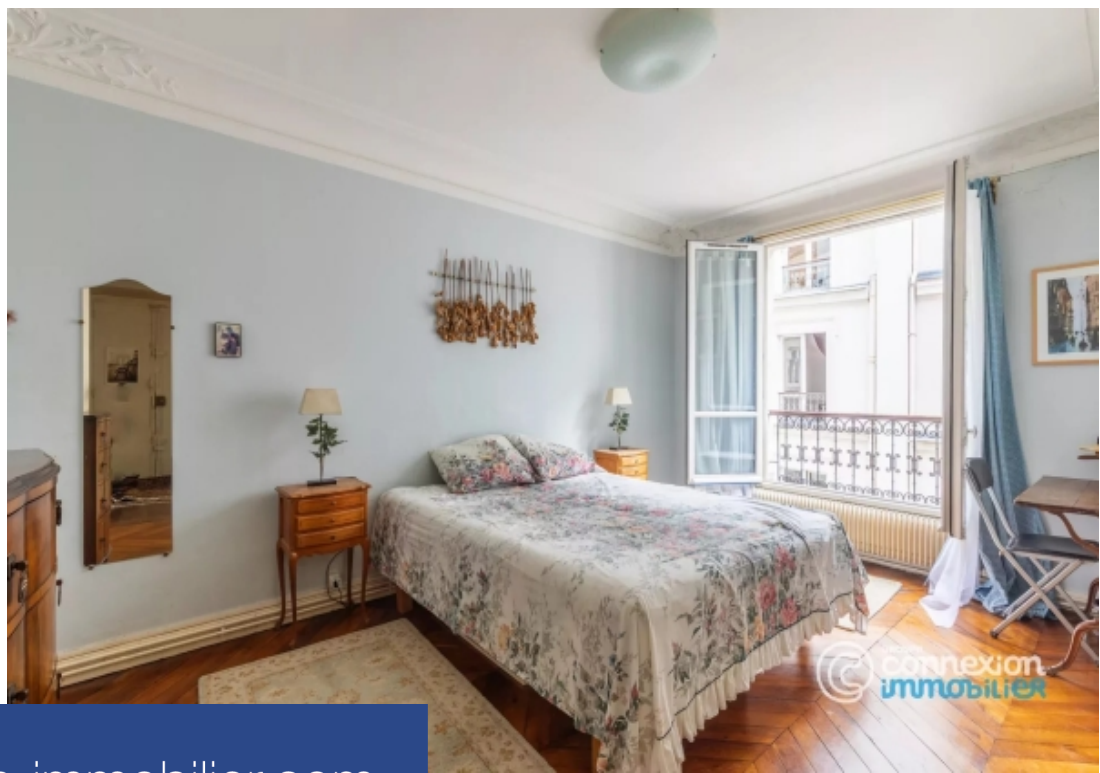

www.residences-immobilier.com