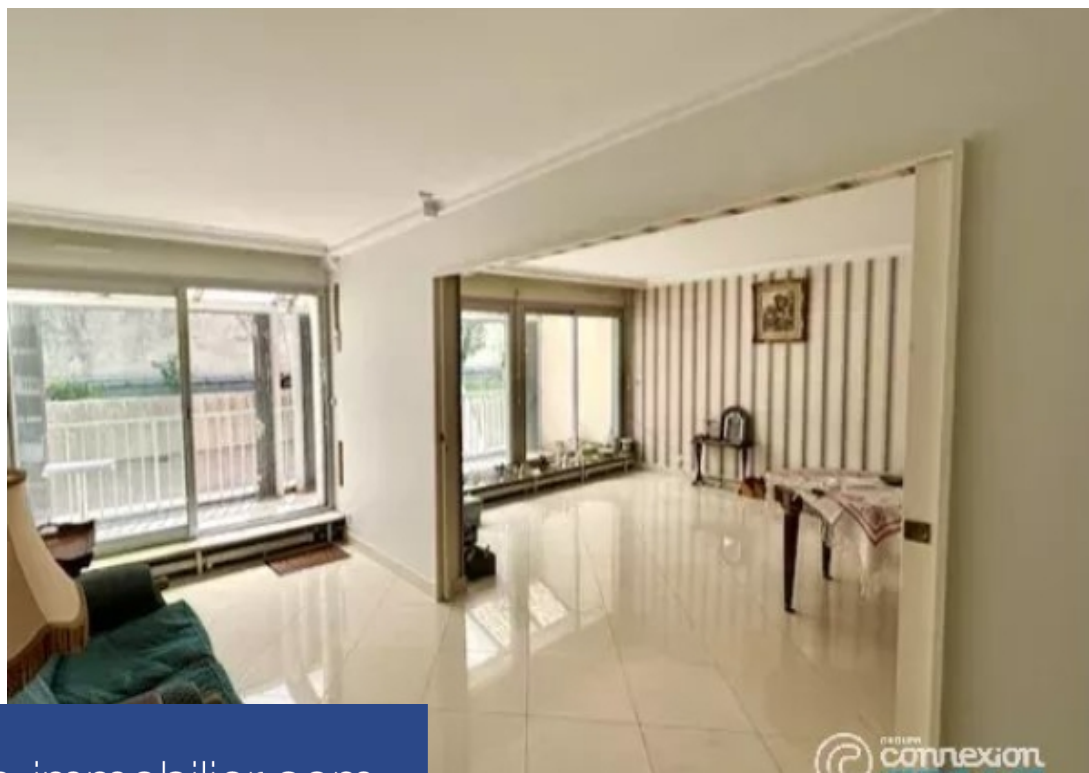

www.residences-immobilier.com