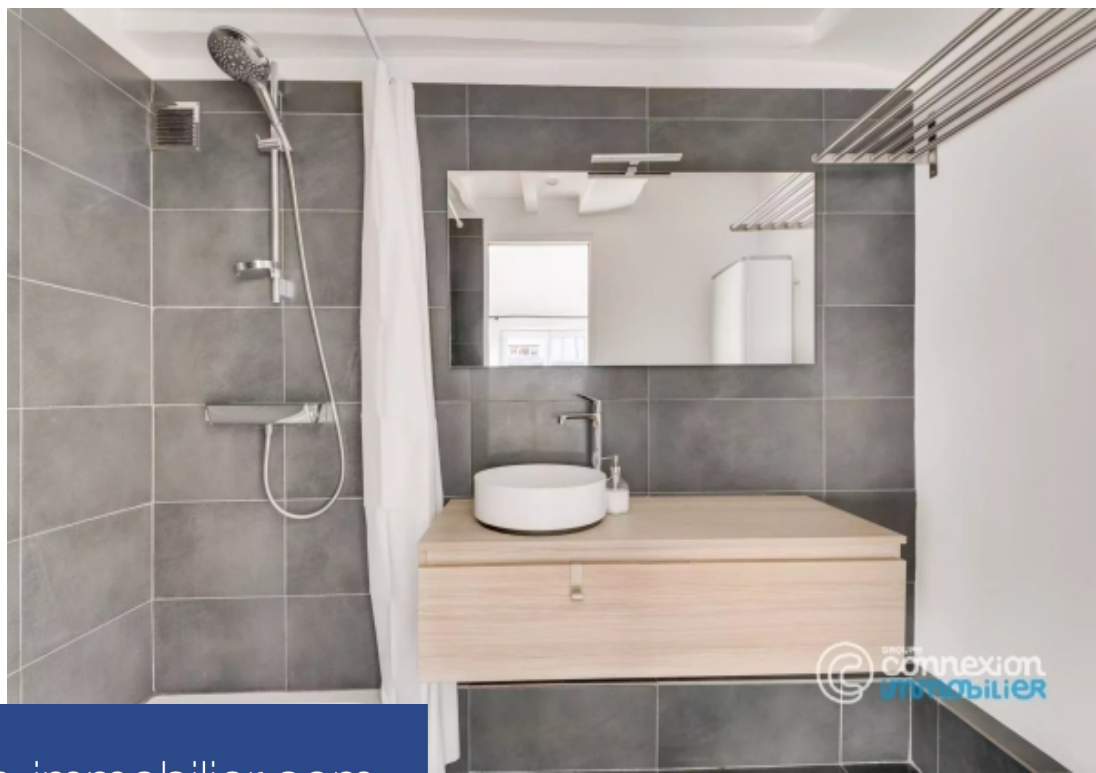

agence connexion
immobilier

www.residences-immobilier.com