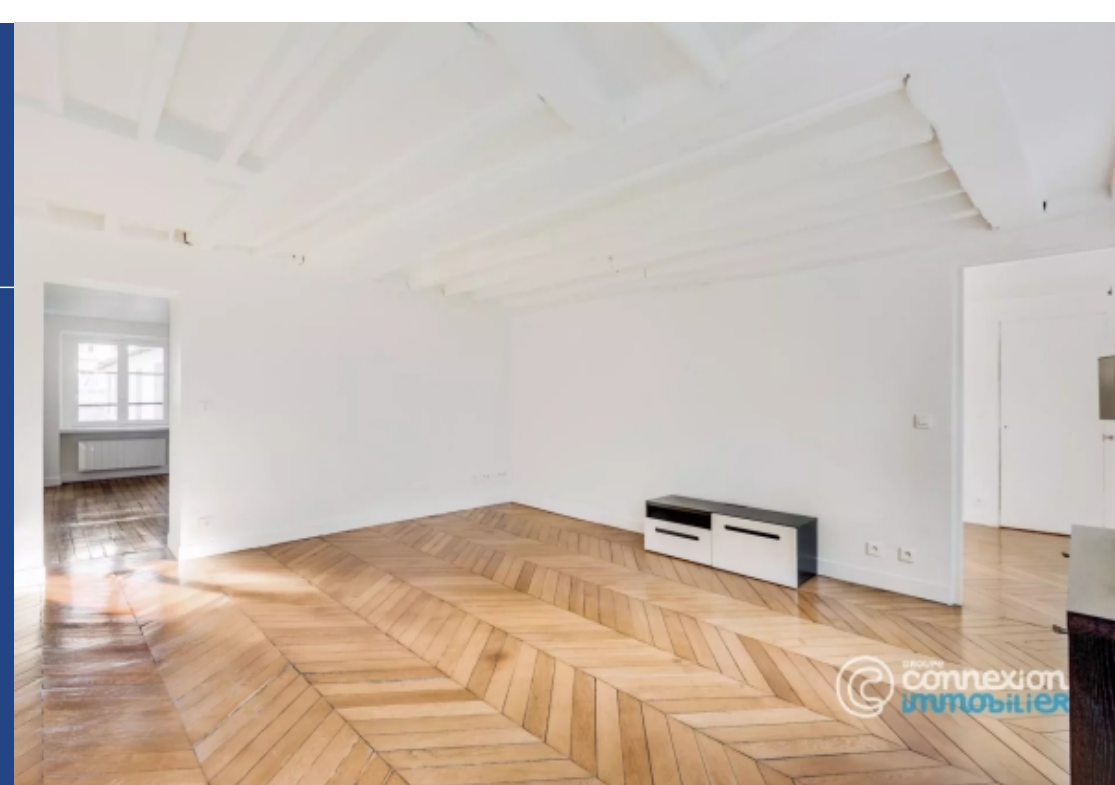

résidences immobilier

Paris 75010 - Dans un immeuble de bonne facture situé rue Albert Thomas se trouve ce très beau bien de 48,31 m2 carrez, entièrement rénové avec soin, lumineux, calme, traversant, au charme parisien, situé au 5ème étage par ascenseur. Il se compose d'une entrée/cuisine, d'un séjour, d'une chambre, d'une salle d'eau et d'un WC. Nombreux rangements. Une cave complète ce bien. Produit rare. Coup de cœur de l'agence !

CONNEXION REPUBLIQUE

38, rue Yves Toudic - 75010 PARIS 10EME

[Contactez l'agence](#)

[Voir tous les biens de cette agence](#)