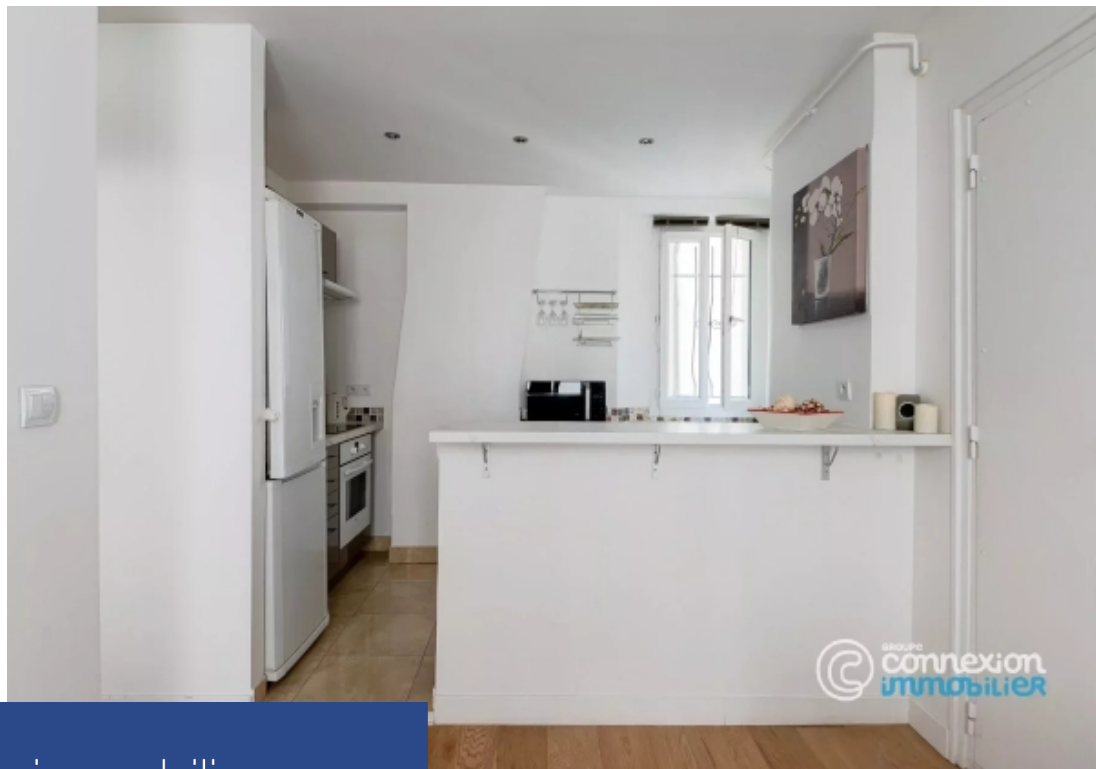

www.residences-immobilier.com