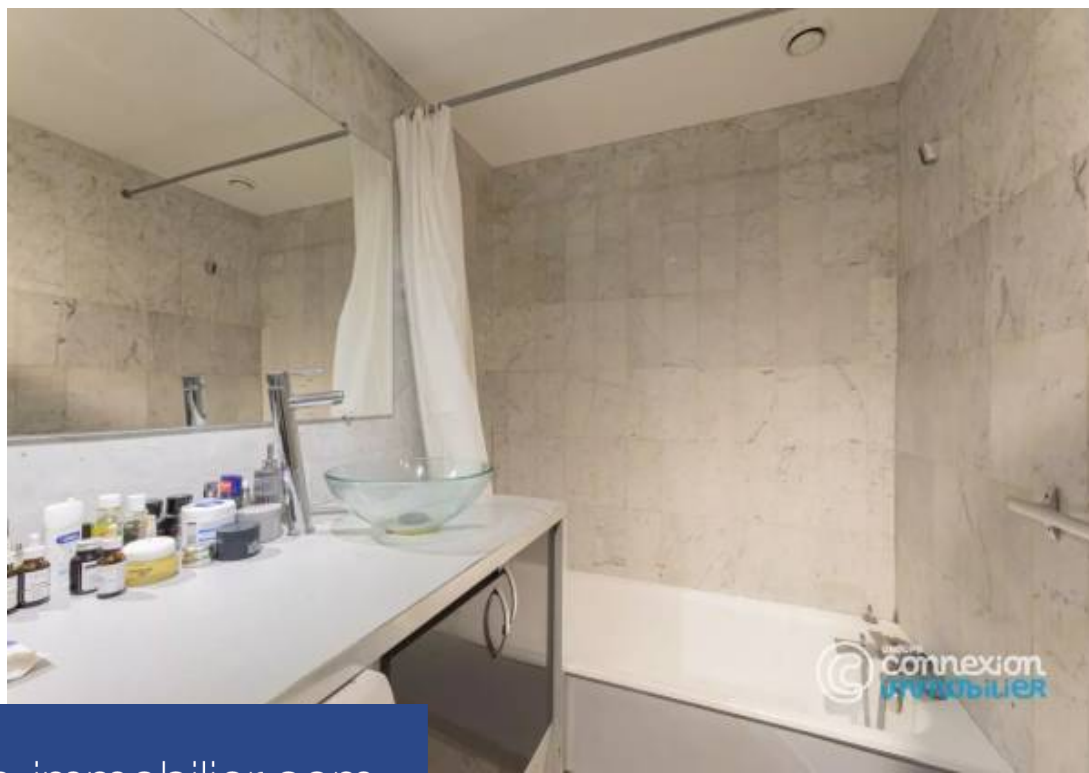

www.residences-immobilier.com