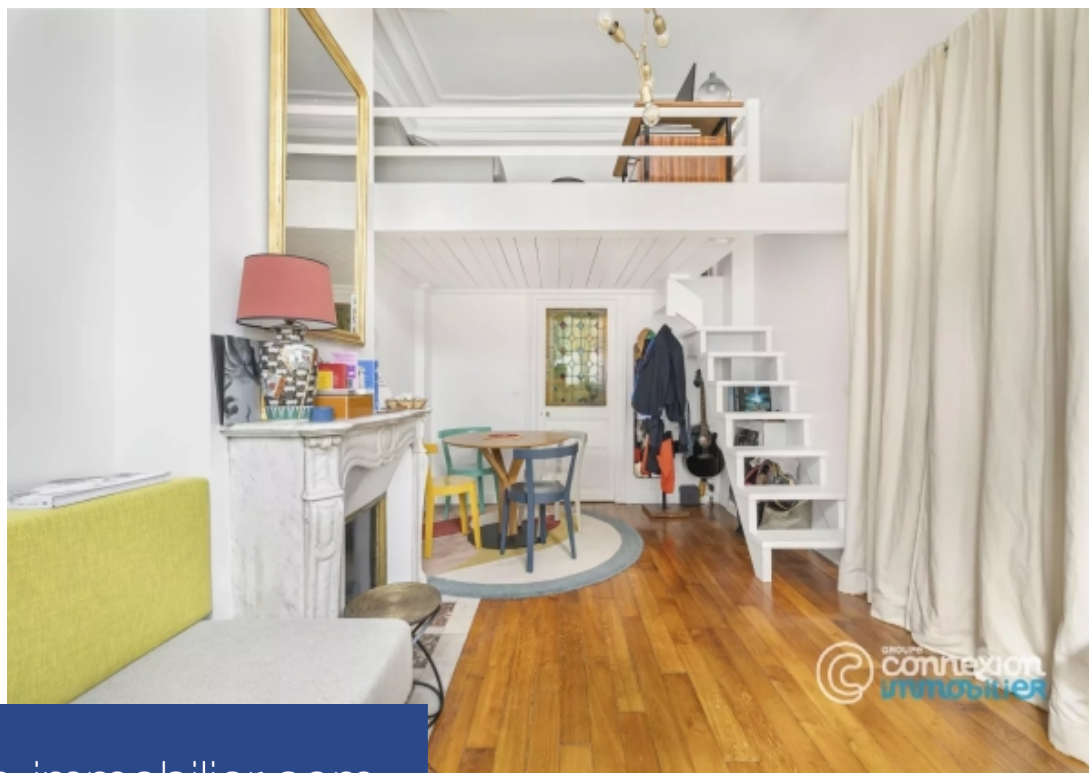

www.residences-immobilier.com