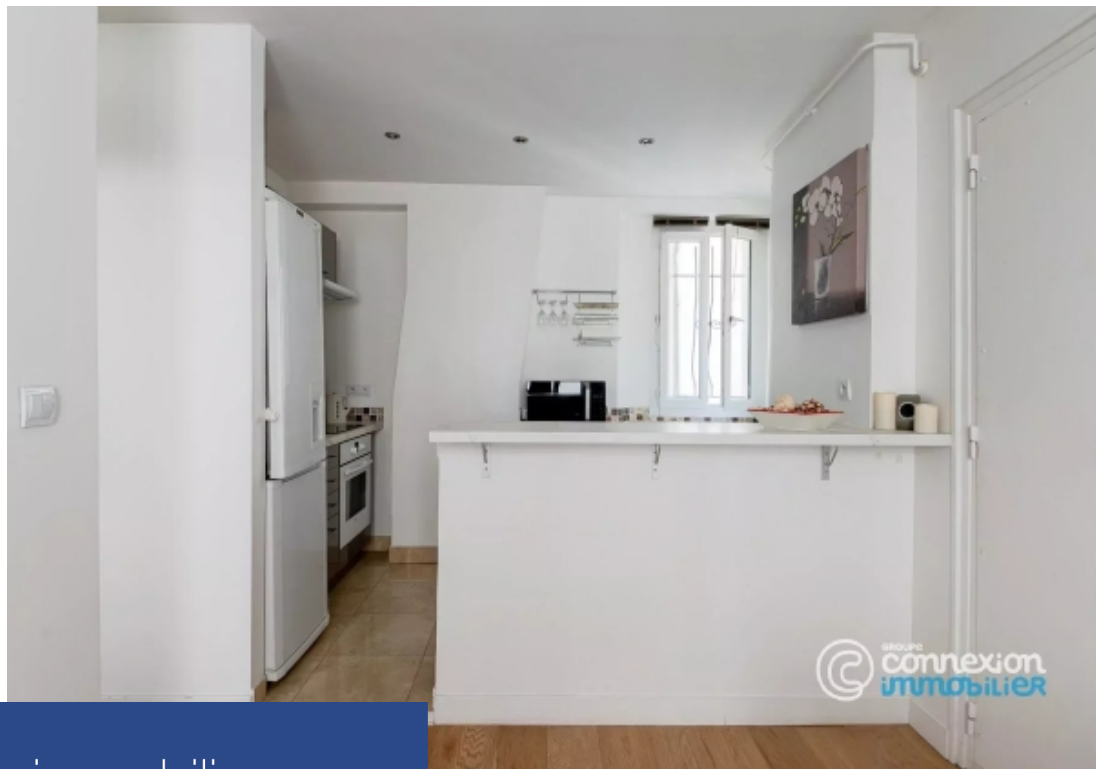

www.residences-immobilier.com