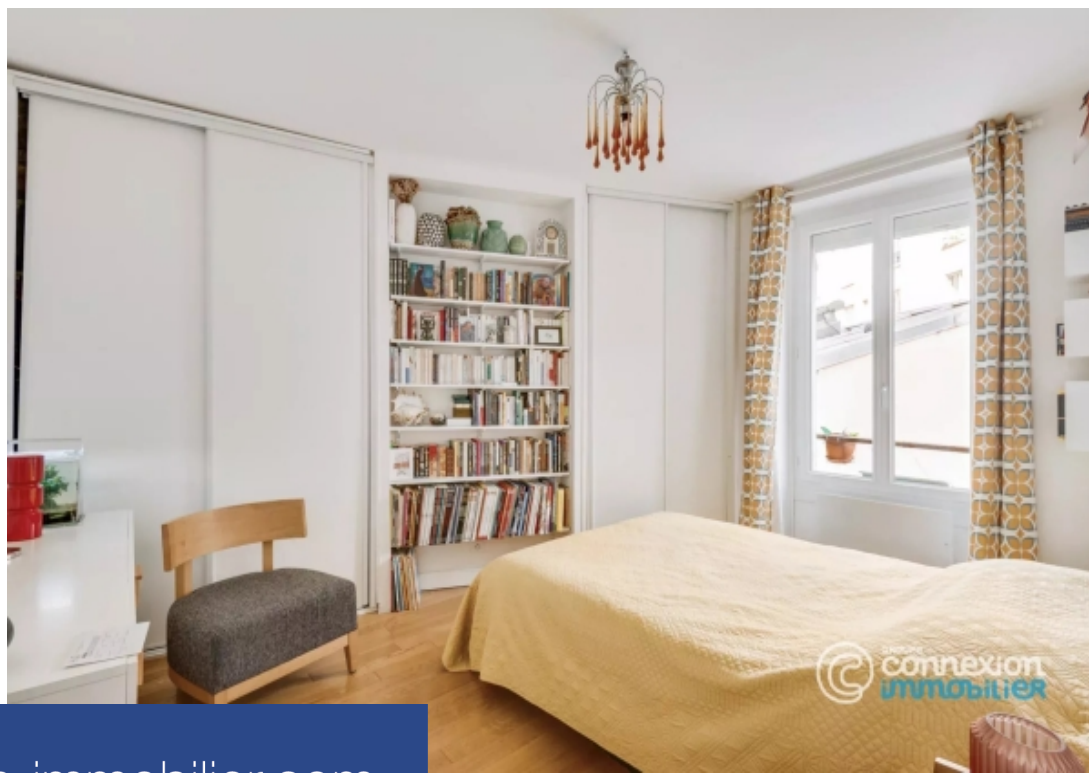

www.residences-immobilier.com