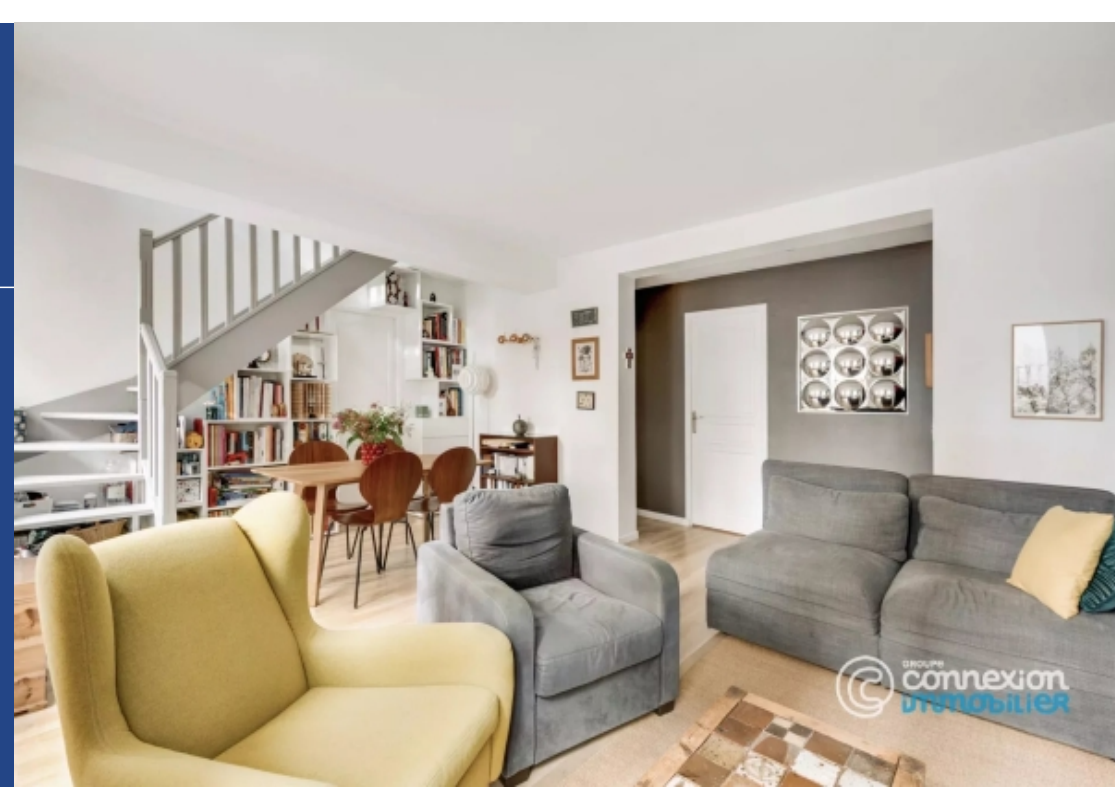

résidences immobilier

Paris 10ème, à proximité du métro Château Landon, idéalement situé dans le quartier des faubourgs; vous serez séduit par cet appartement en duplex de 82m2 carrez et 87 m2, traversant et baigné de lumière est/ouest. au 1er étage: entrée, cuisine, salon avec cheminée, un bureau ou chambre, une chambre, salle de bain et wc, à l'étage deux chambres. cet appartement du grande rareté pourra convenir à une famille, les volumes et l'espace sont appréciable. À proximité des commerces, écoles, commerces; à deux pas du Canal Saint Martin

CONNEXION SAINT VINCENT

85 RUE D HAUTEVILLE - 75010 PARIS 10EME

[Contacter l'agence](#)

[Voir tous les biens de cette agence](#)