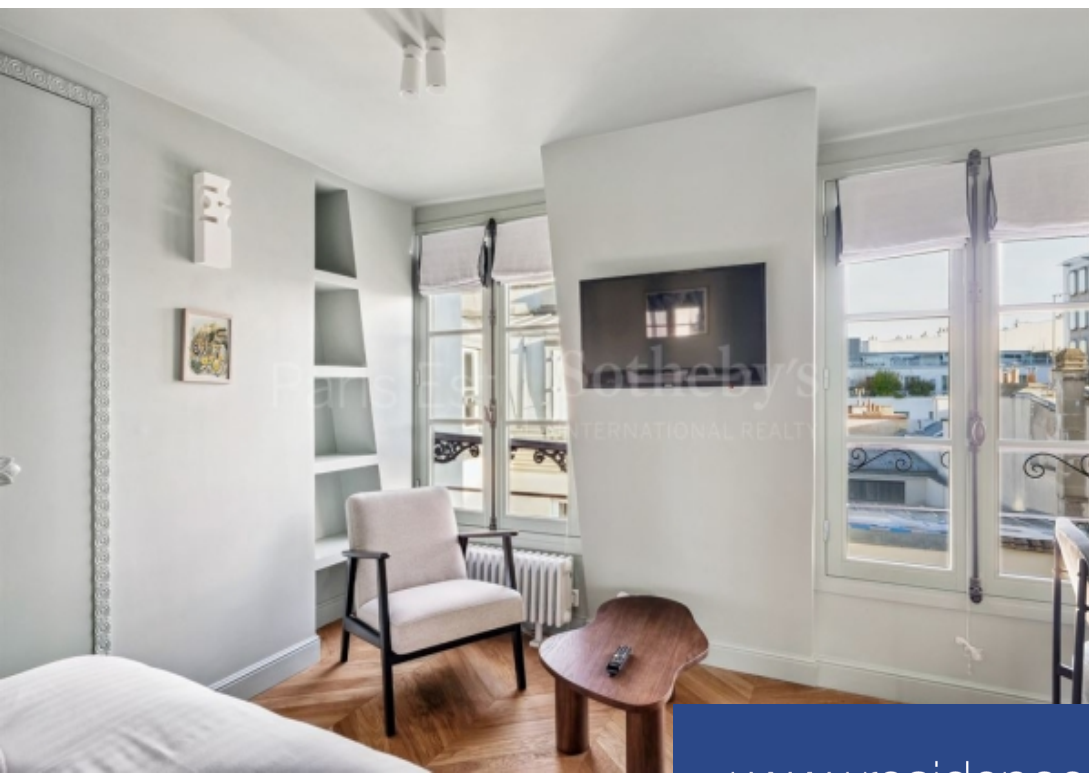

www.residences-immobilier.com