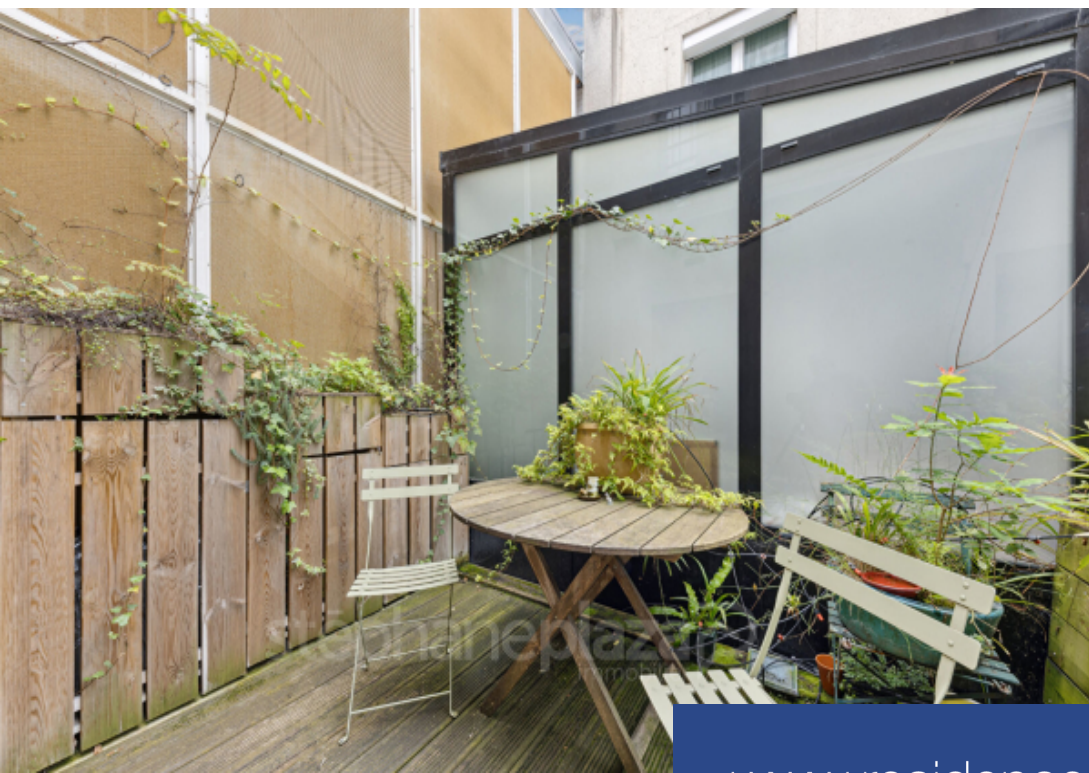

www.residences-immobilier.com