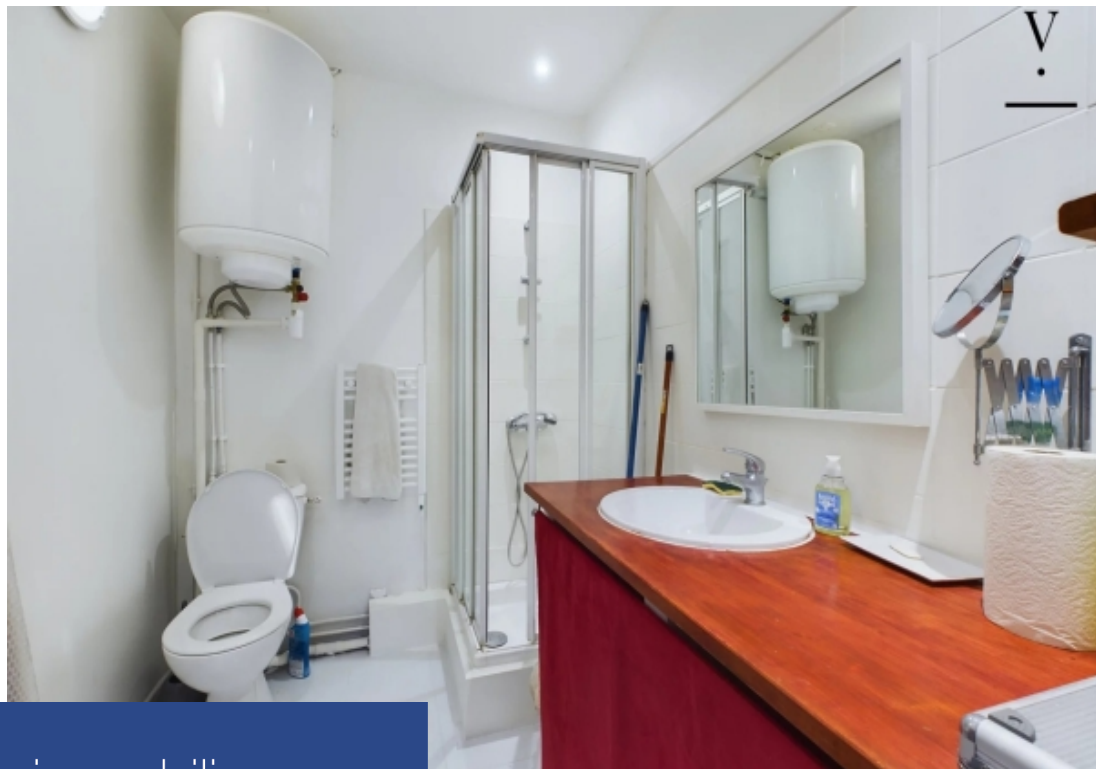

www.residences-immobilier.com