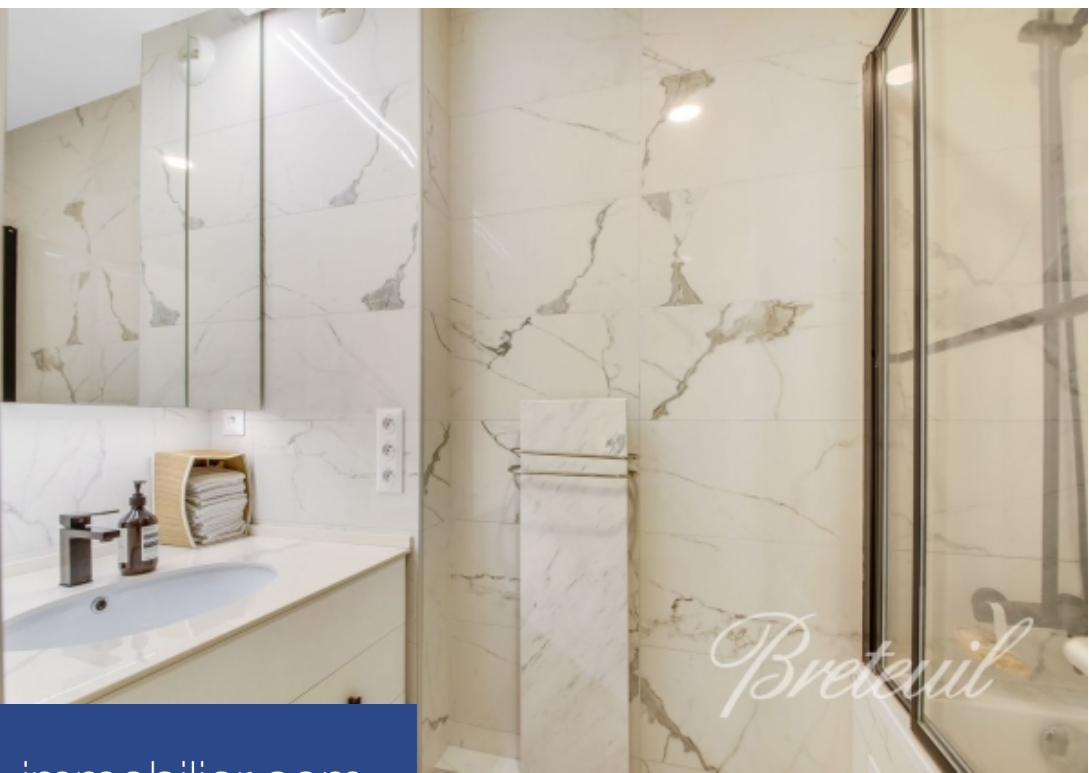

Breteuil

Breteuil

www.residences-immobilier.com

Breteuil

Breteuil