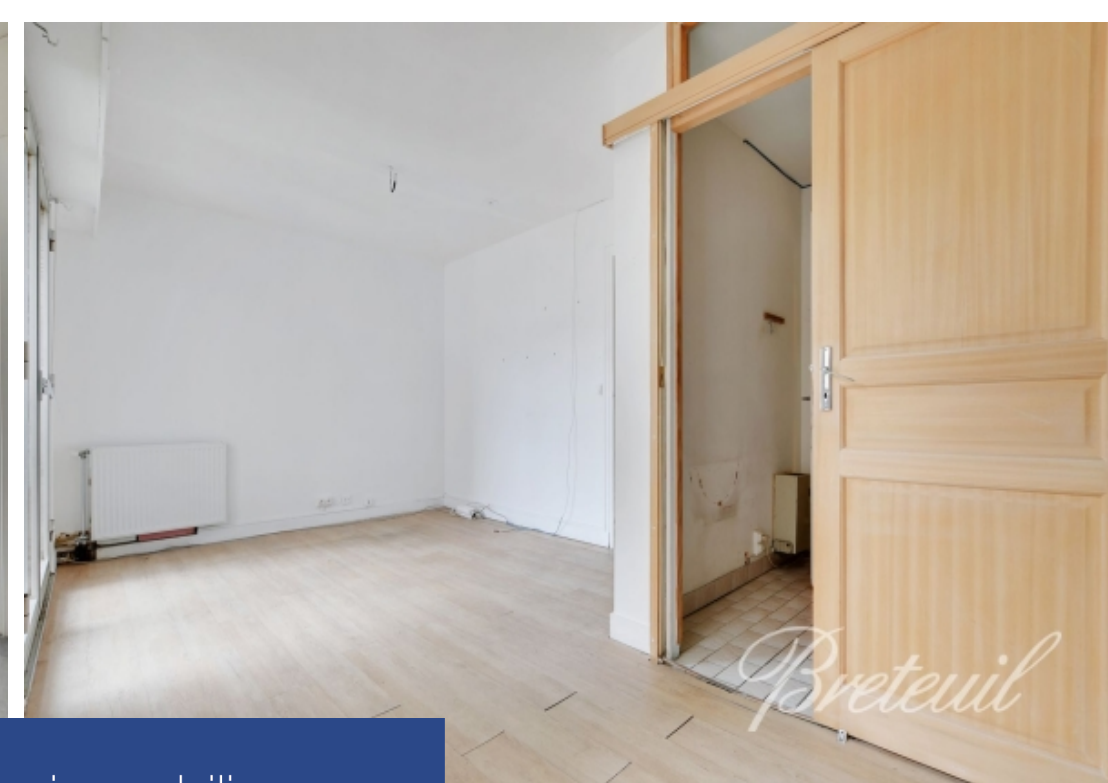

Breteuil

Breteuil

www.residences-immobilier.com

Breteuil

Breteuil