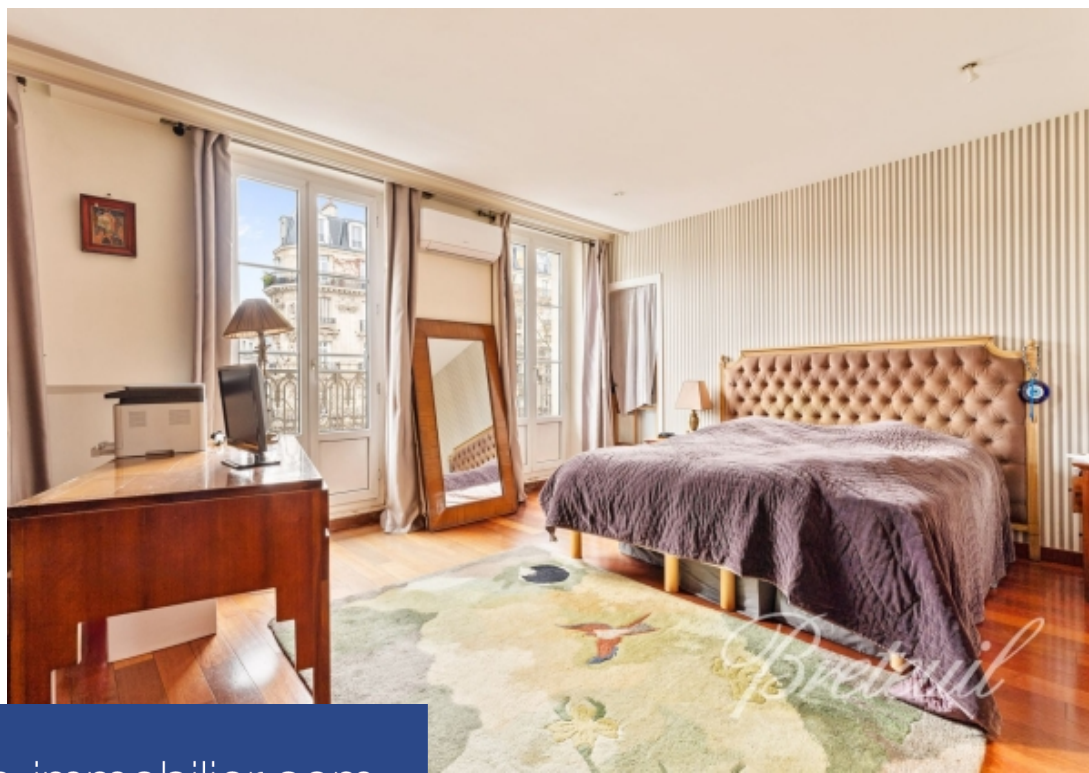

www.residences-immobilier.com