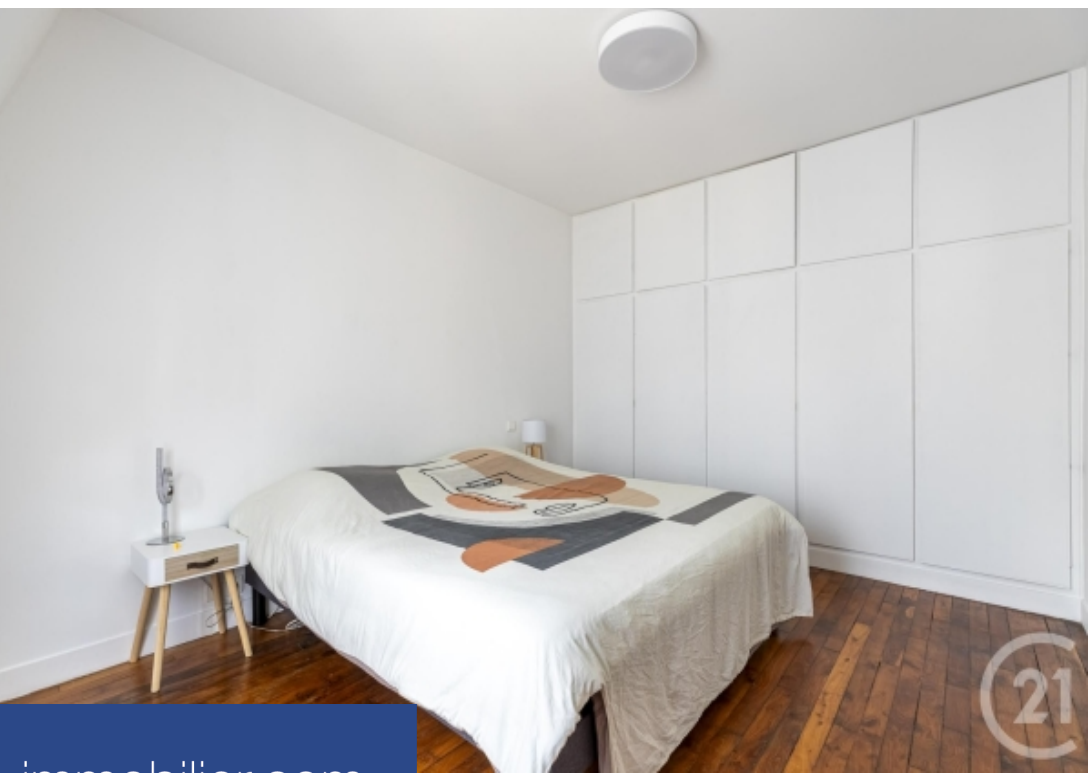

www.residences-immobilier.com