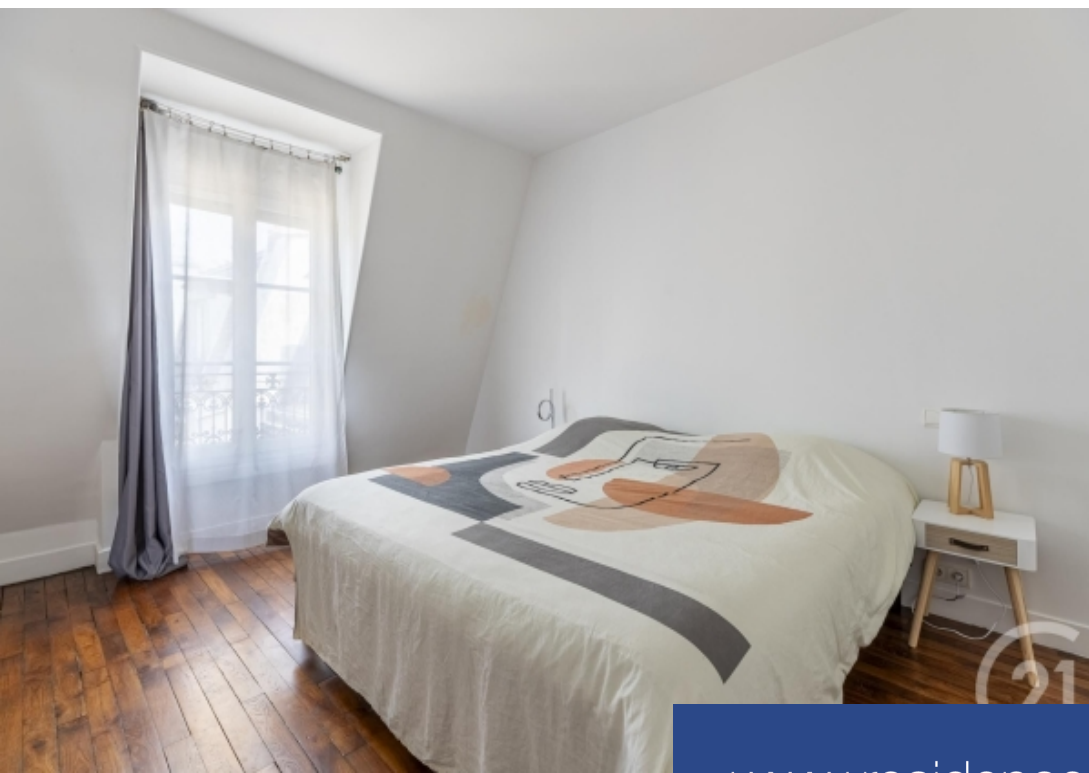

www.residences-immobilier.com