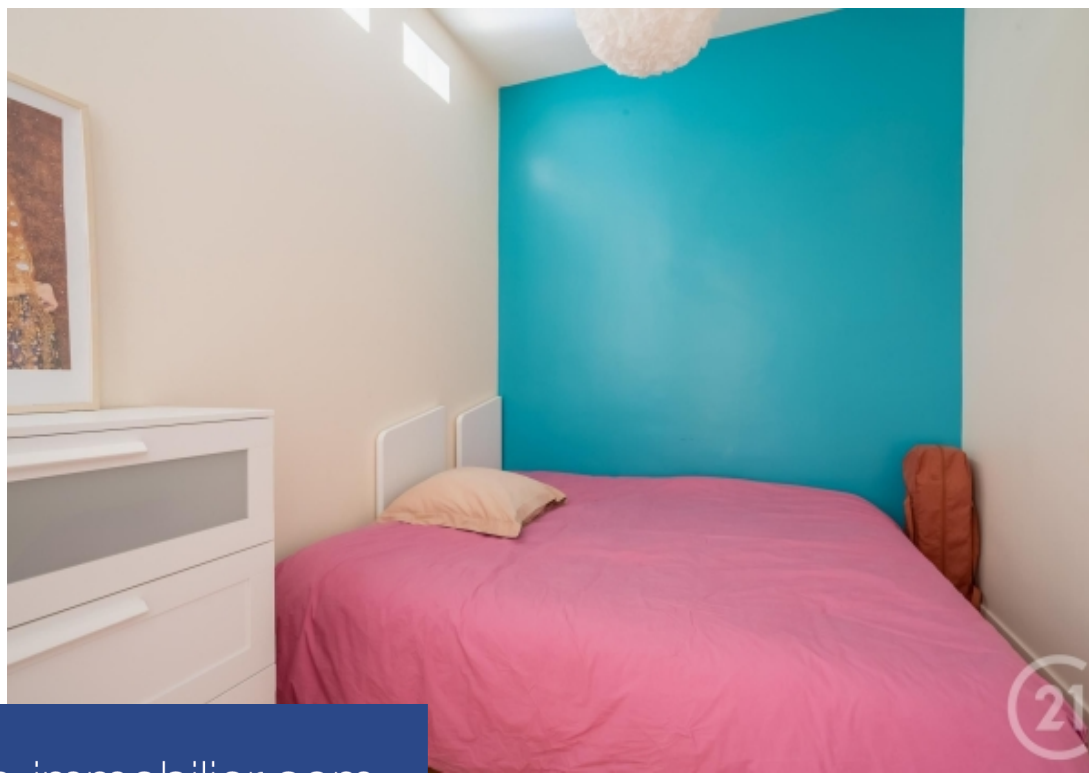

www.residences-immobilier.com