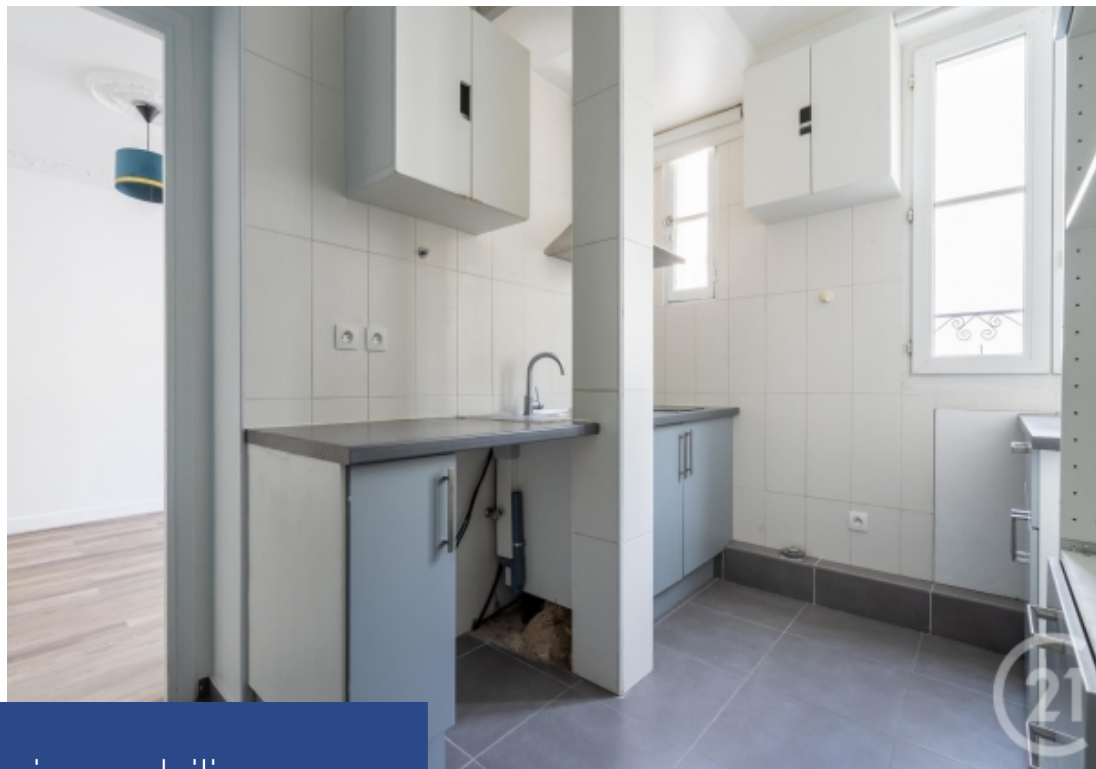

www.residences-immobilier.com