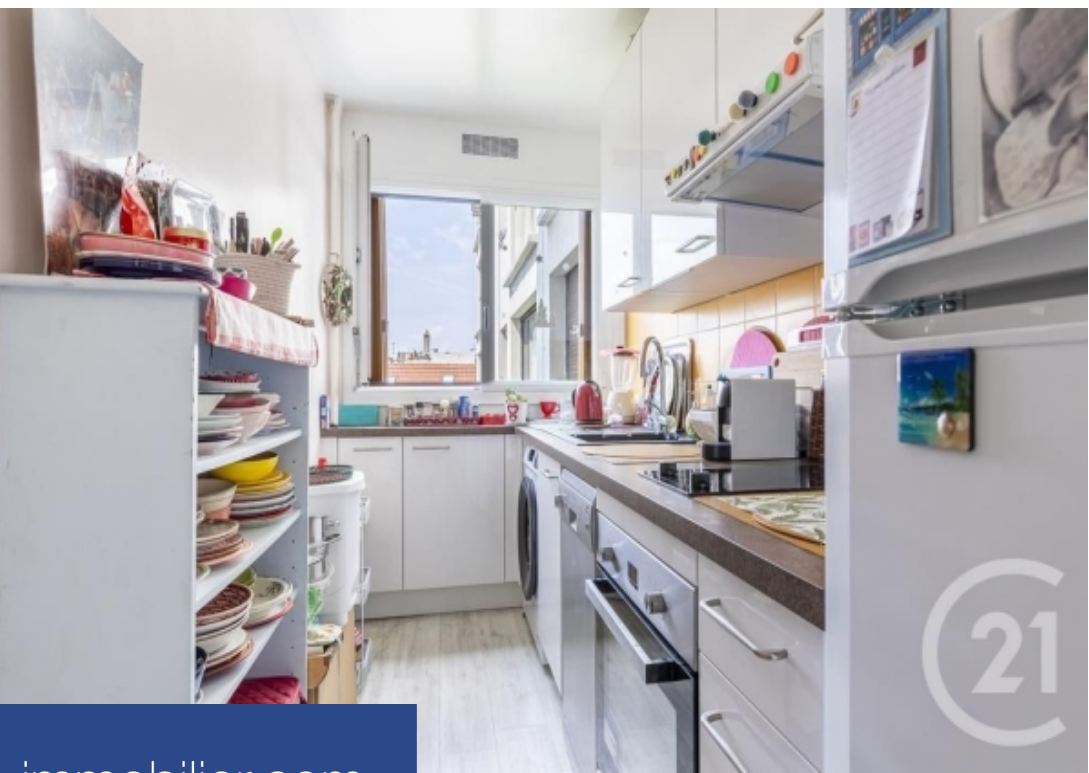

www.residences-immobilier.com