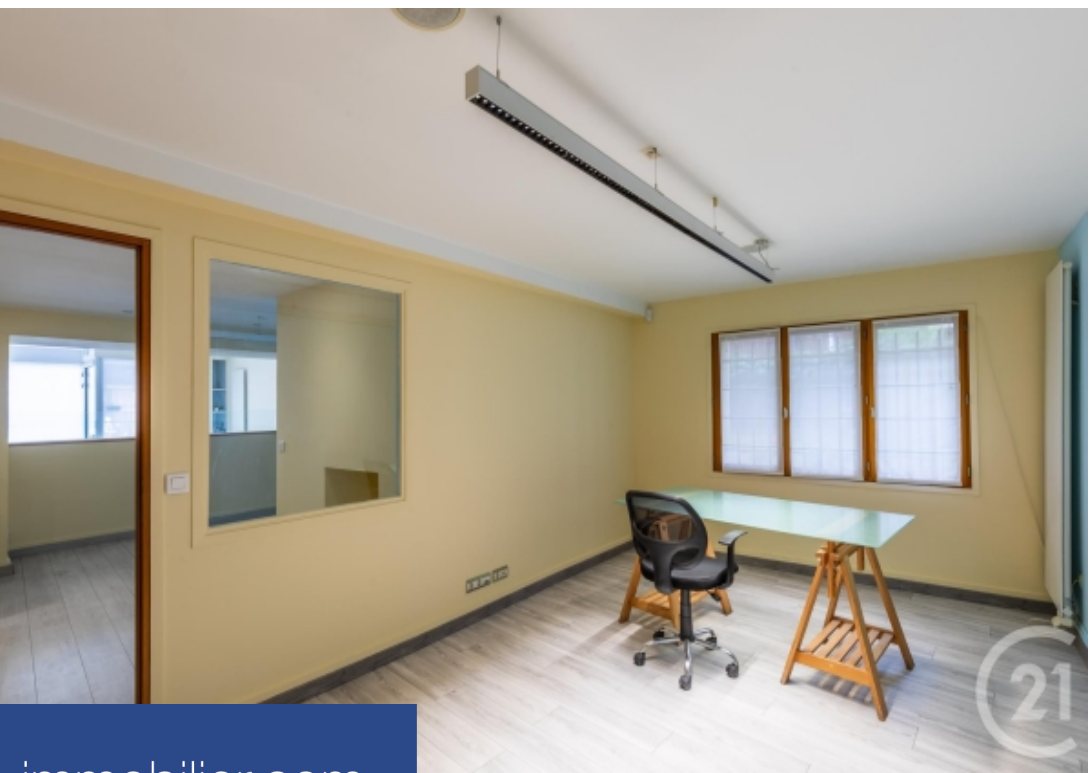

www.residences-immobilier.com