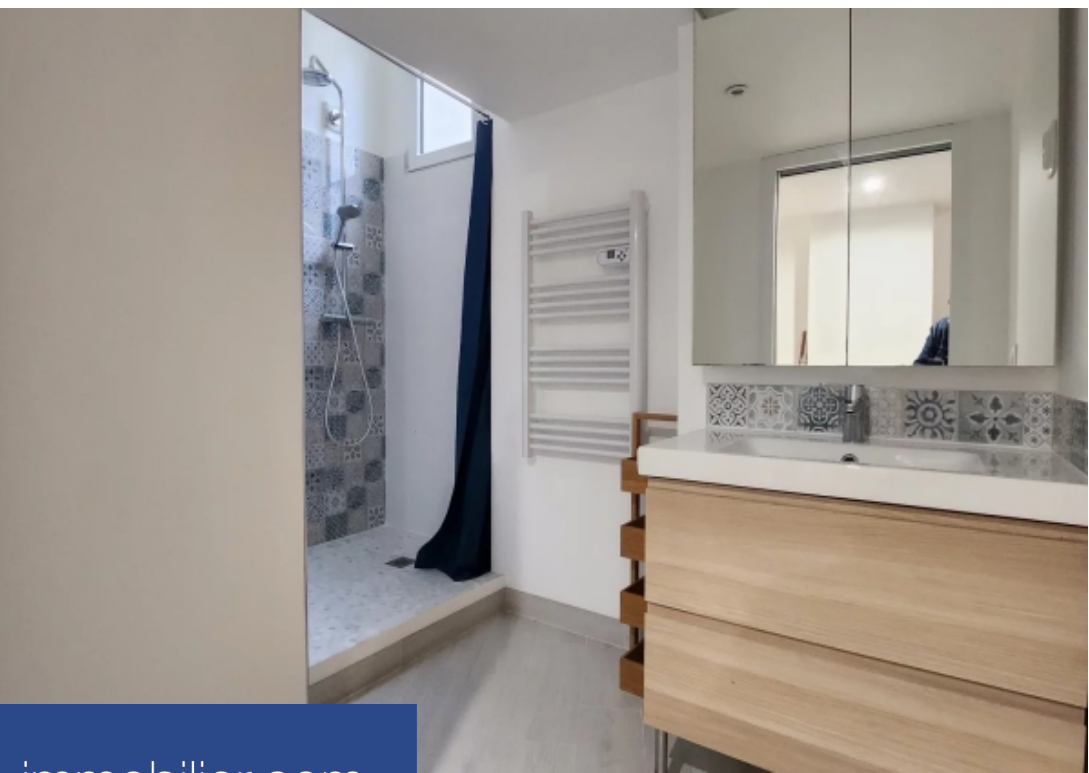

www.residences-immobilier.com