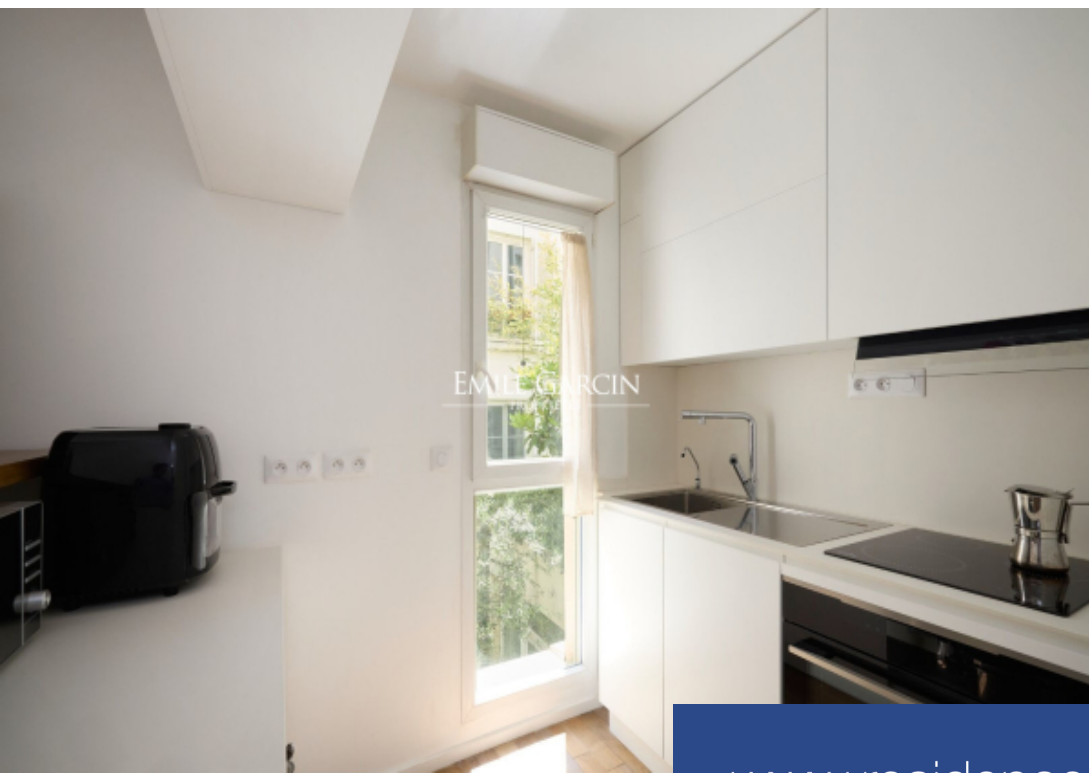

www.residences-immobilier.com