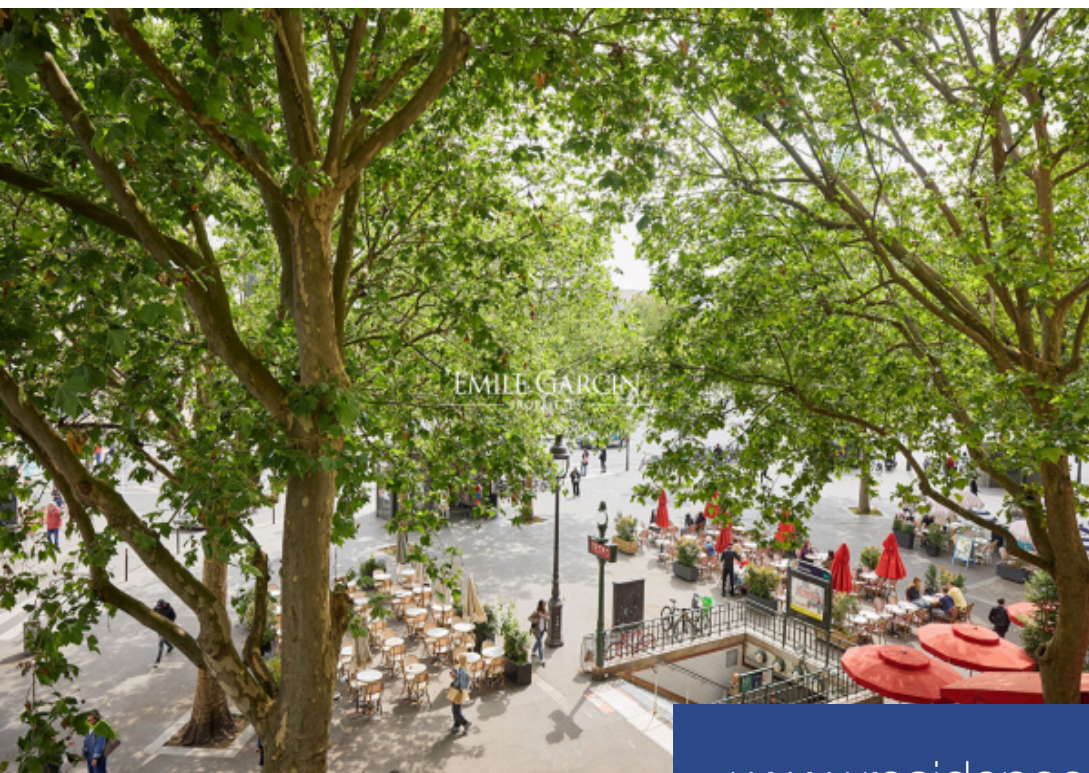

www.residences-immobilier.com