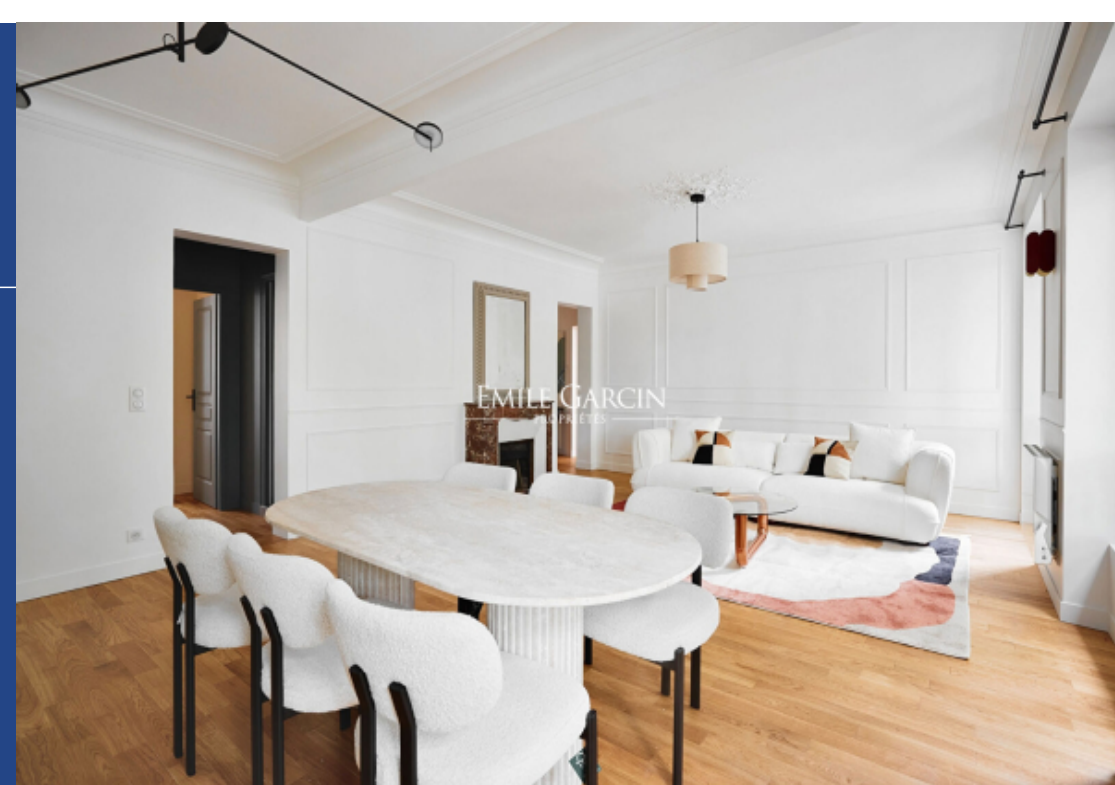

résidences immobilier

Haut Marais, avec vue exceptionnelle sur la place de la Bastille. Dans un immeuble Haussmannien, rénové par la architecte Elodie Cottin, bien entretenu, un appartement au charme de l'ancien entièrement rénové de 88m² exposé sud situé au 2ème étage desservi par un ascenseur. Il se compose d'une entrée, un très vaste double séjour de 35m², une cuisine ouverte aménagée et équipée, une large chambre et une chambre sur cour avec rangements, une salle de bains et une salle d'eau, deux WC. Excellent plan optimisé sans perte d'espace, parquet - moulures - cheminée. Belle vue dégagée sur la place de la Bastille. Un local à vélos, une cave complètent ce bien.

EMILE GARCIN LE MARAIS

14 rue de Birague - 75004 PARIS 4EME

[Contactez l'agence](#)

[Voir tous les biens de cette agence](#)