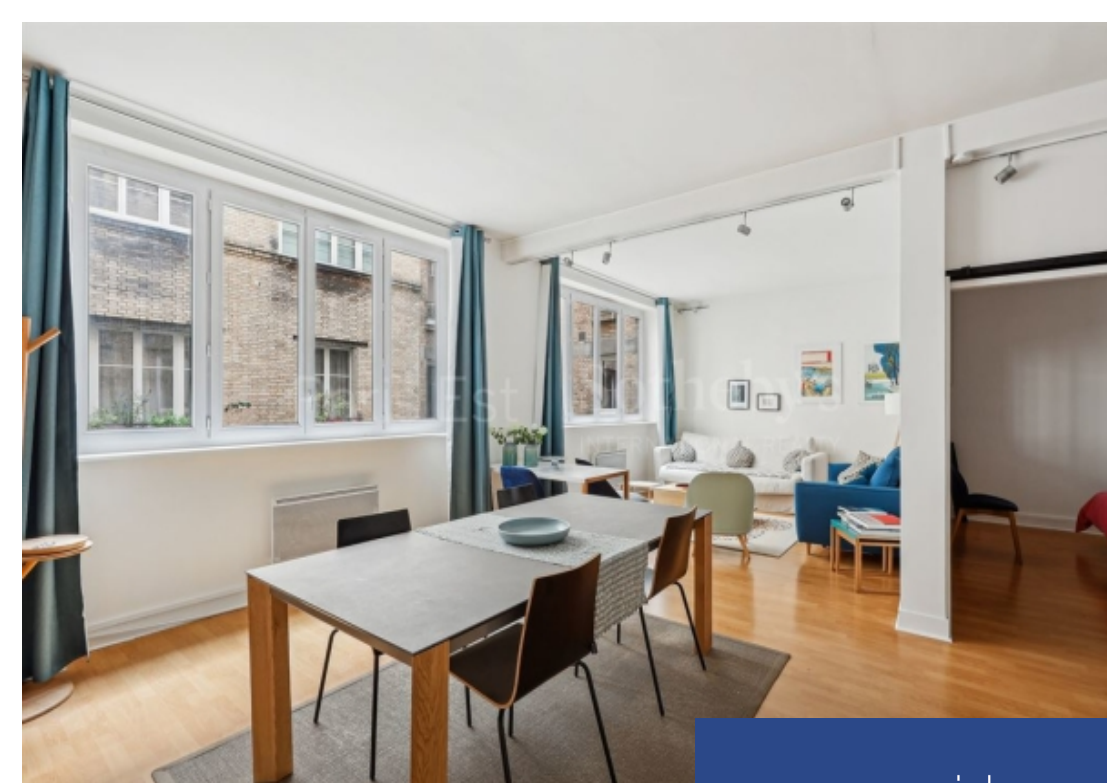

www.residences-immobilier.com