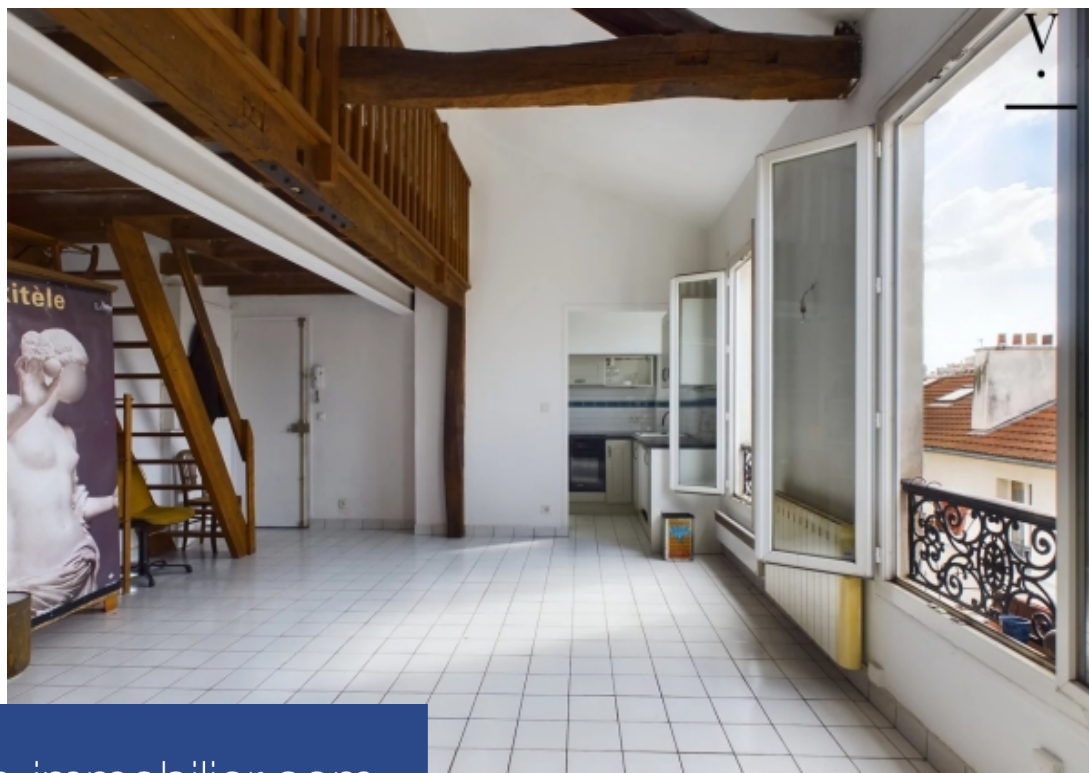

www.residences-immobilier.com