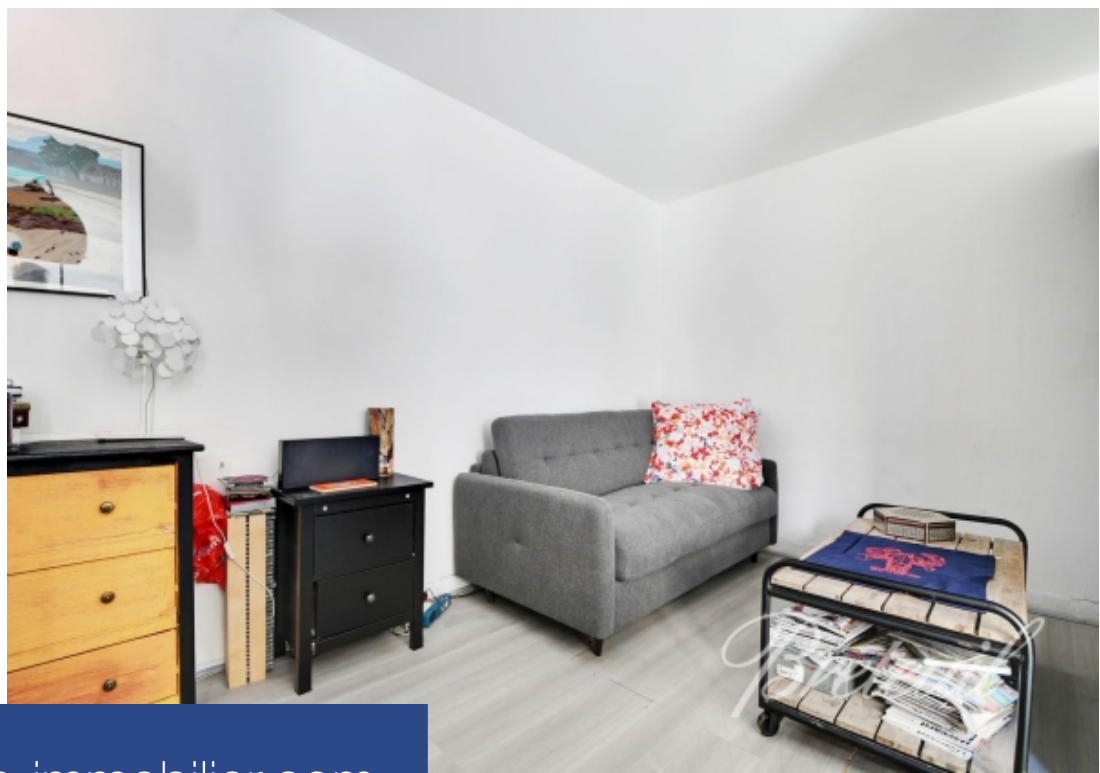

www.residences-immobilier.com