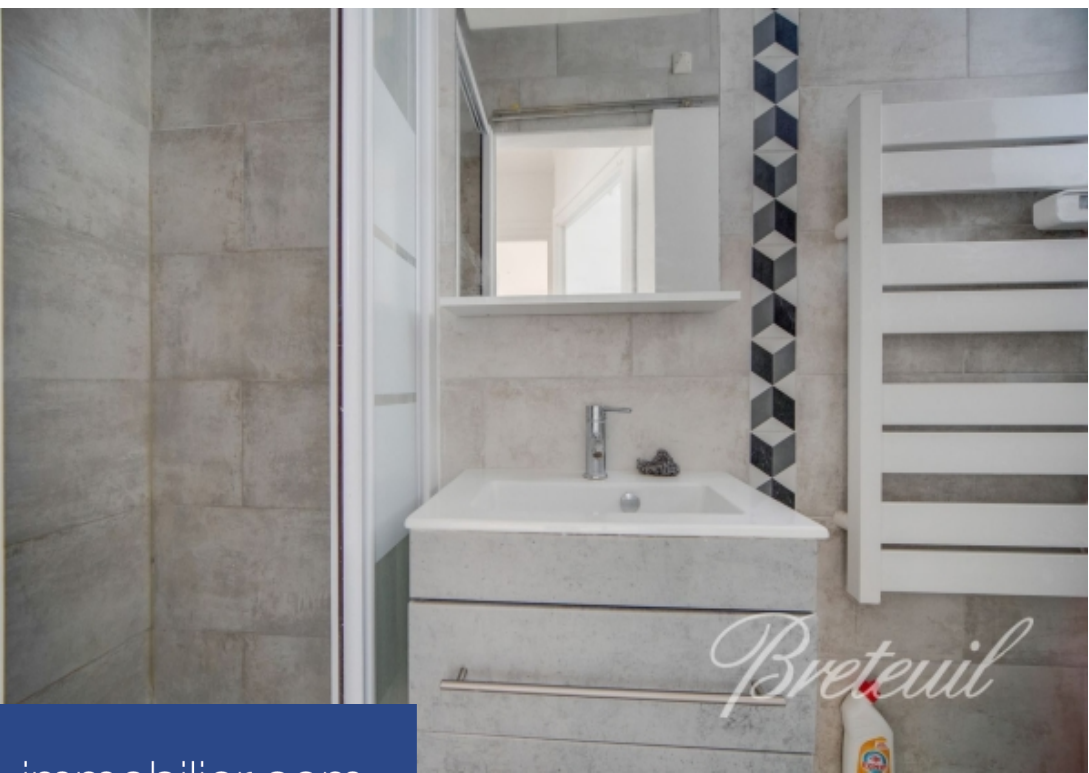

Breteuil

Breteuil

www.residences-immobilier.com

Breteuil

Breteuil