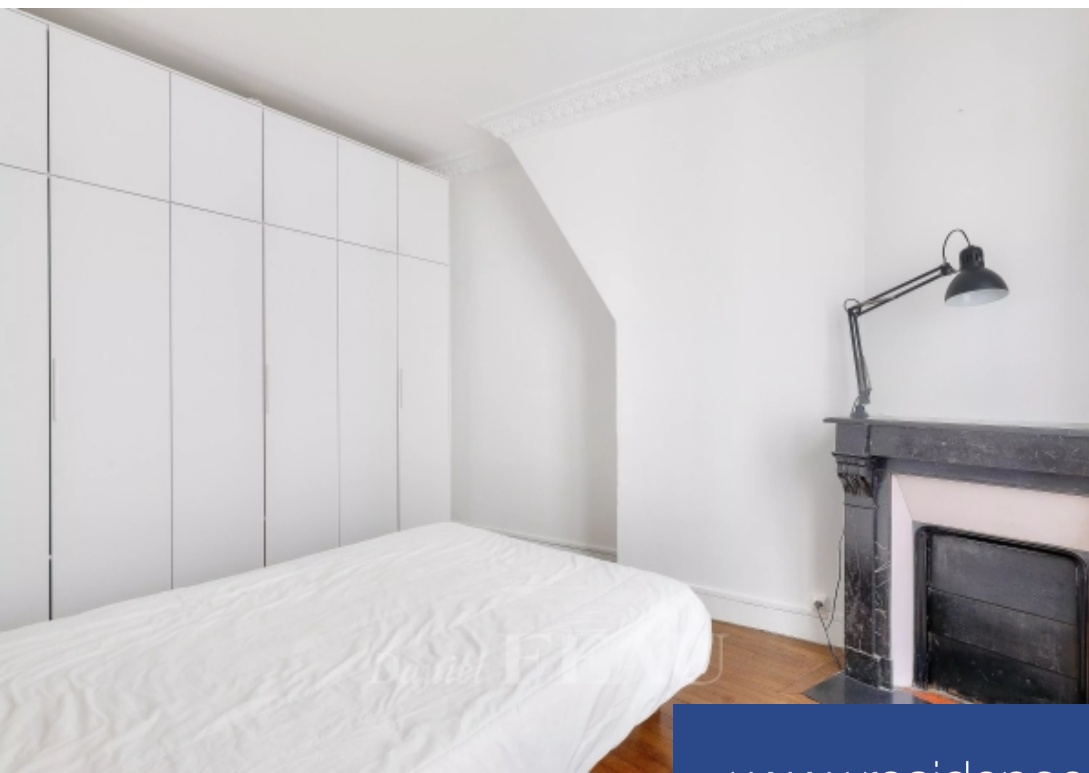

www.residences-immobilier.com