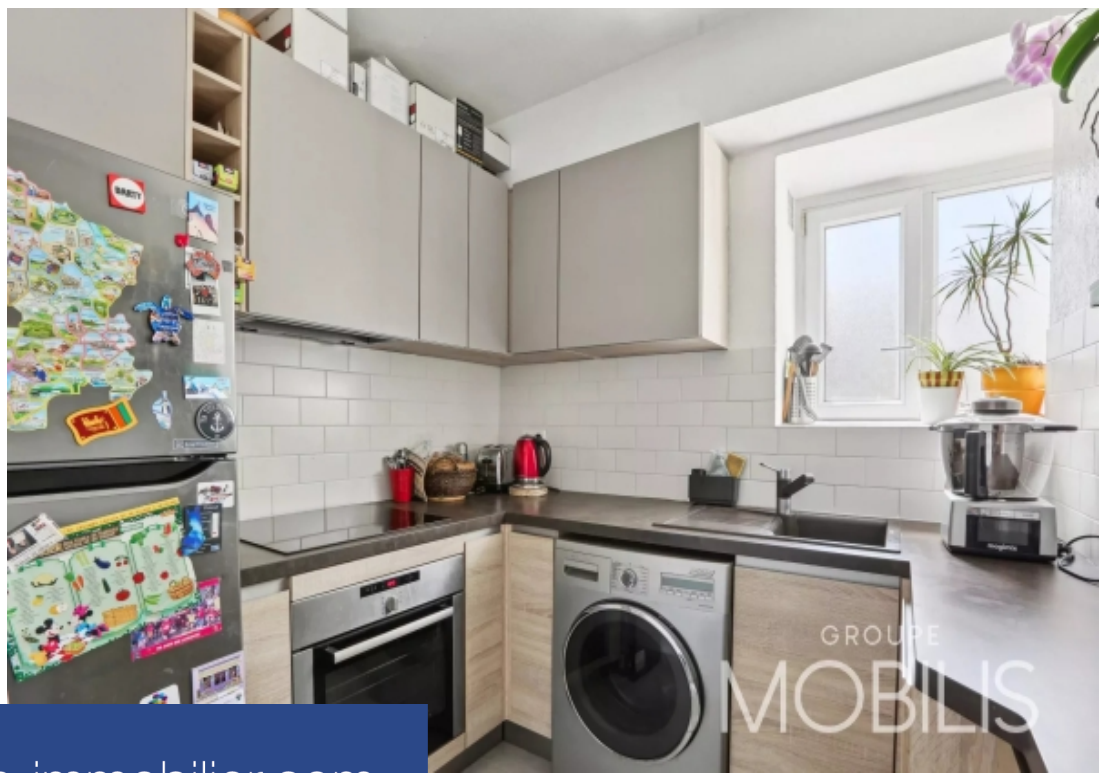

www.residences-immobilier.com