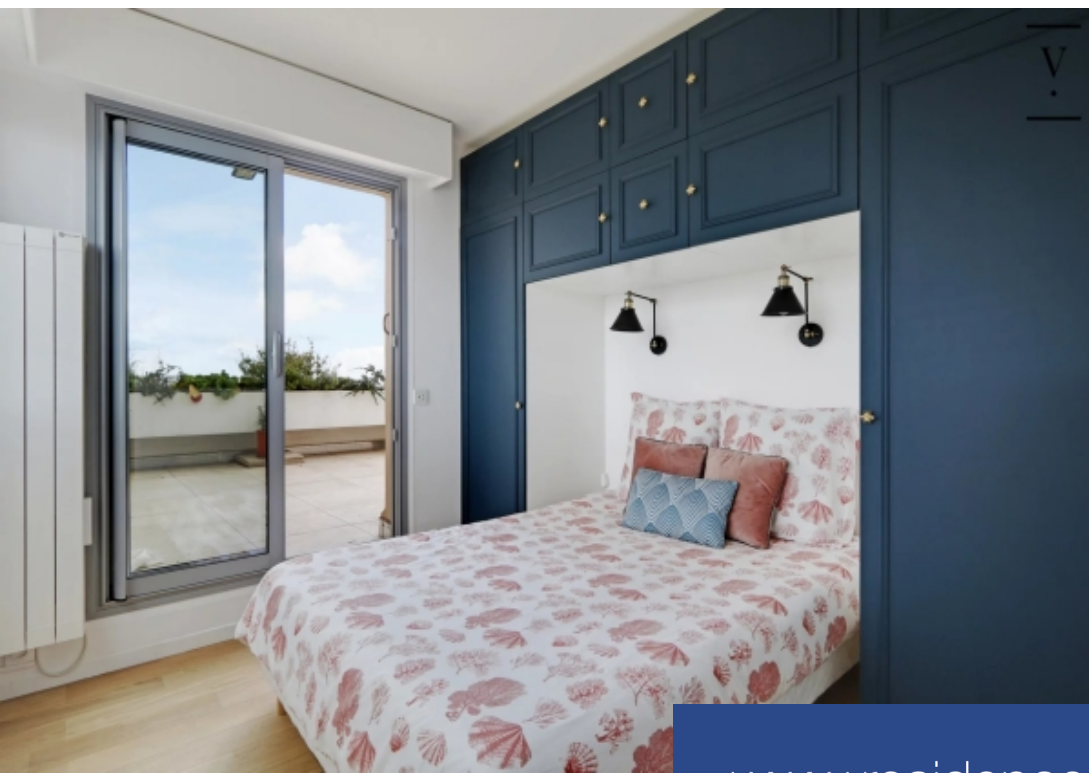

www.residences-immobilier.com