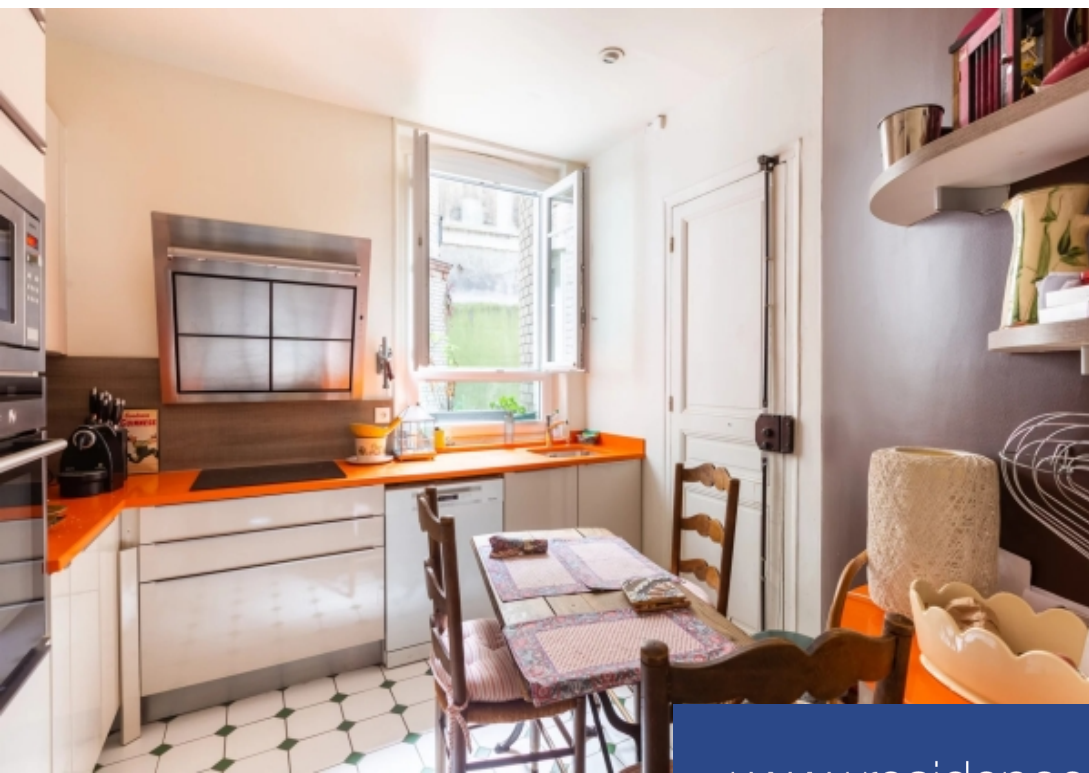

www.residences-immobilier.com