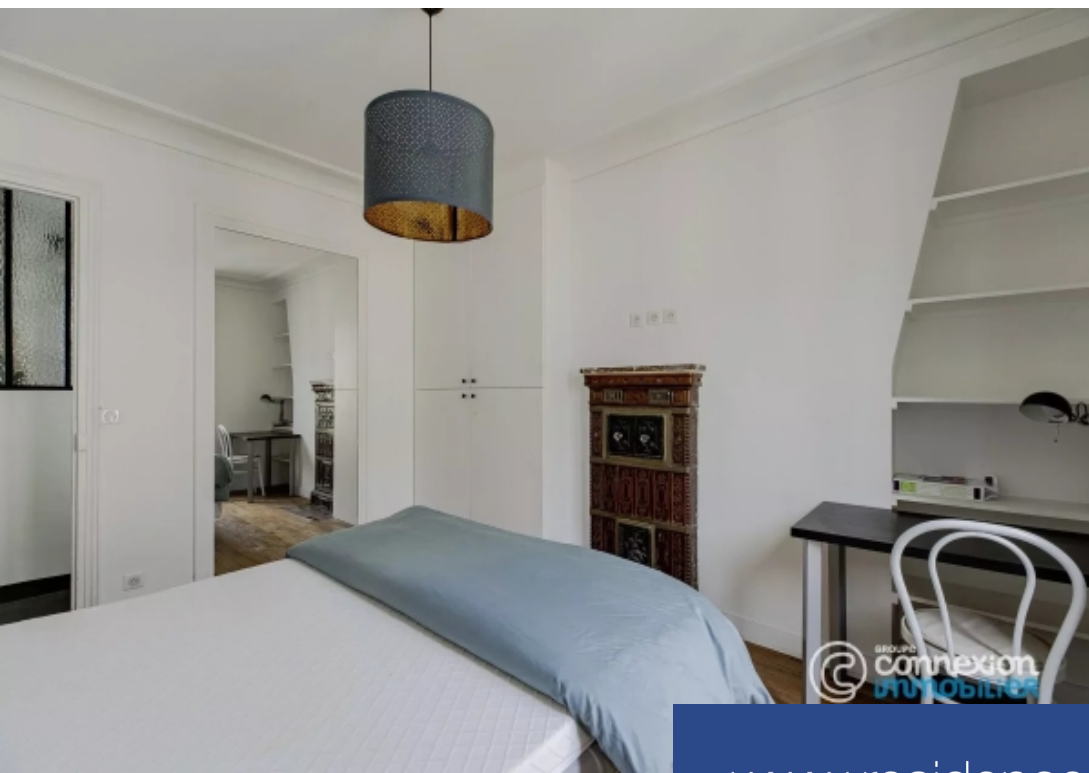

www.residences-immobilier.com