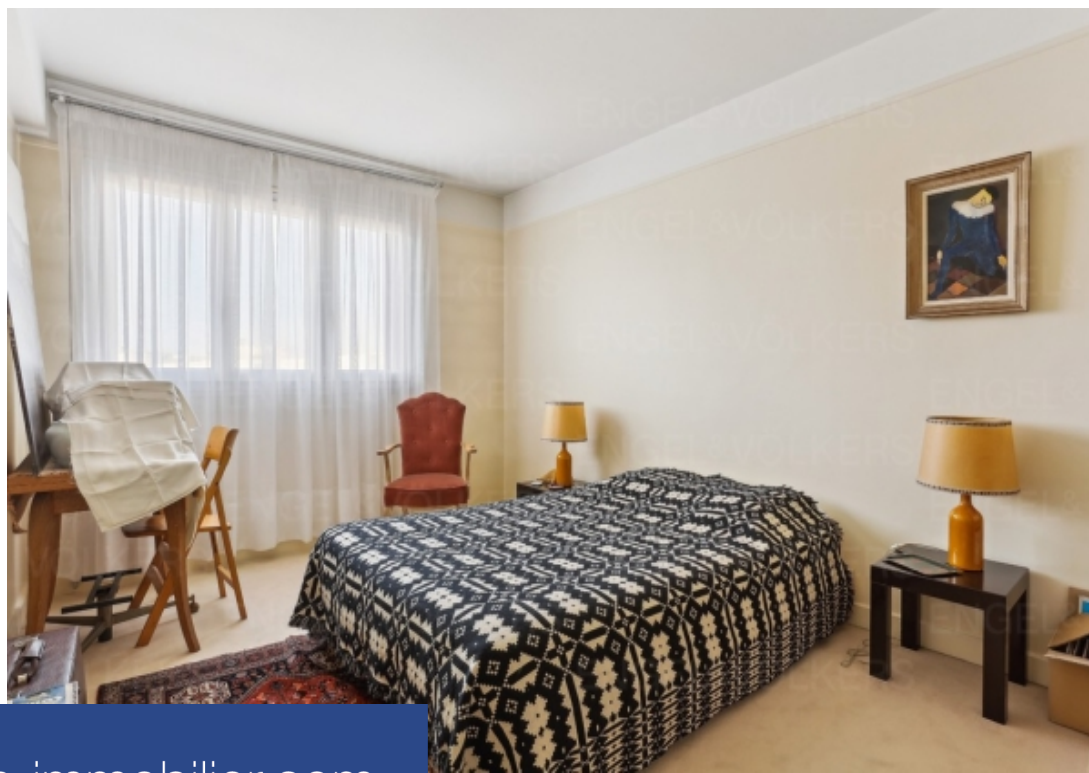

www.residences-immobilier.com