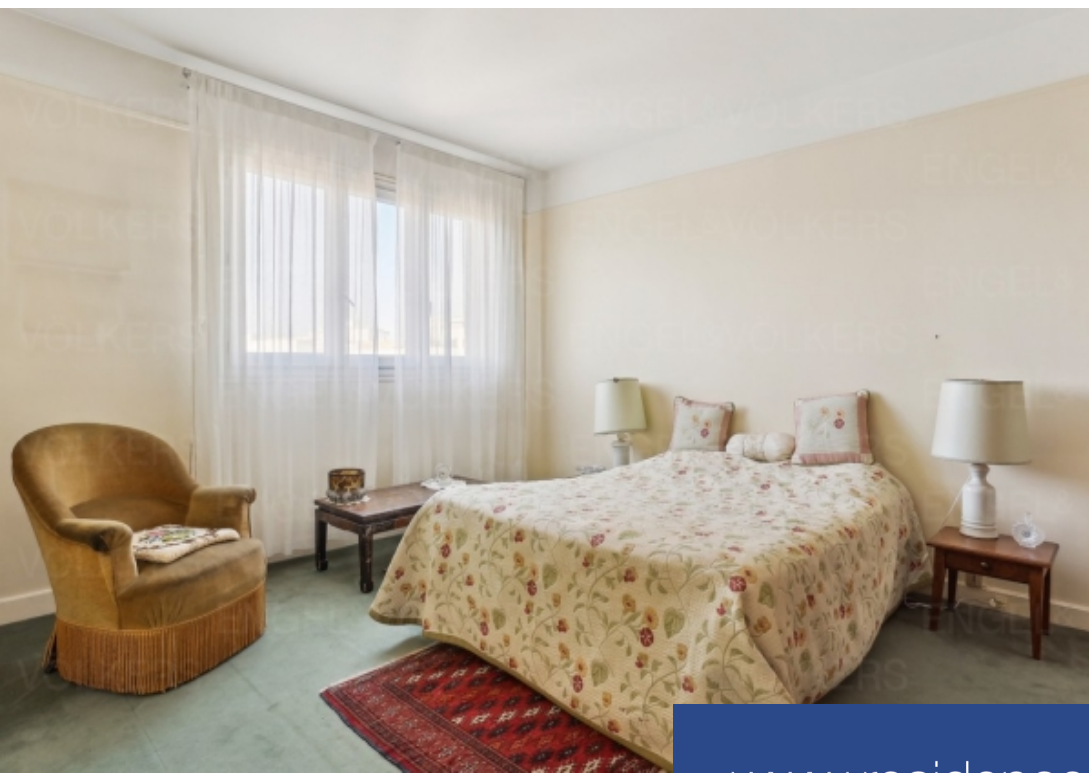

www.residences-immobilier.com