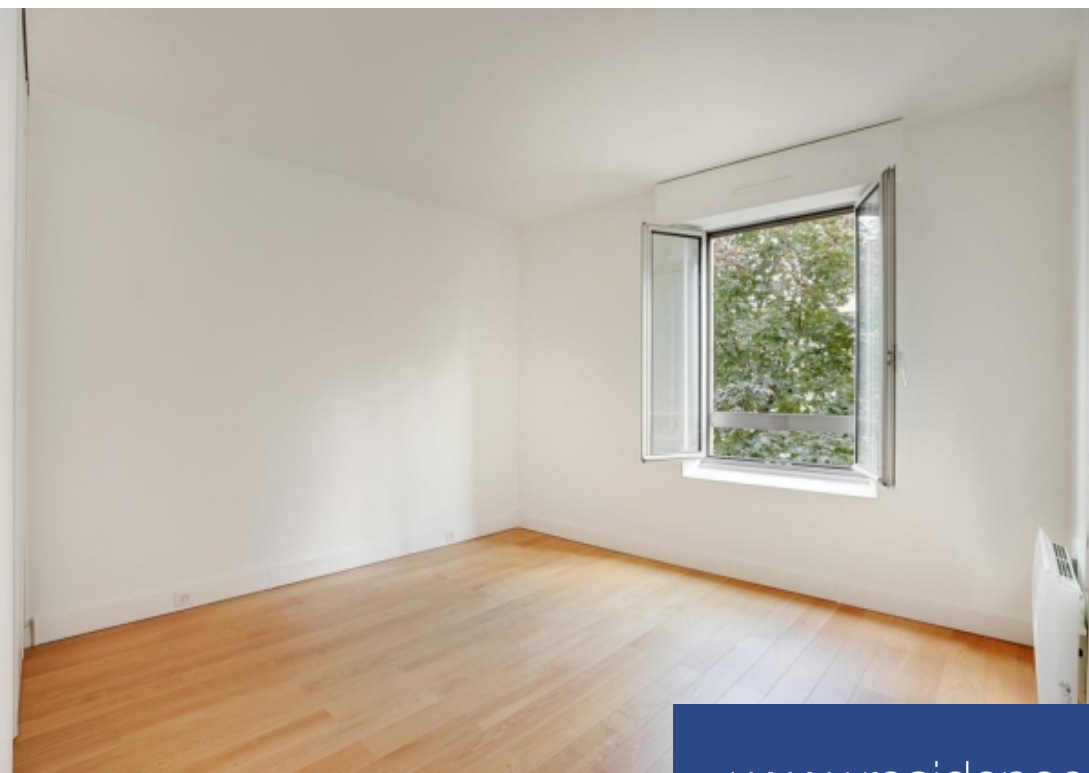

www.residences-immobilier.com