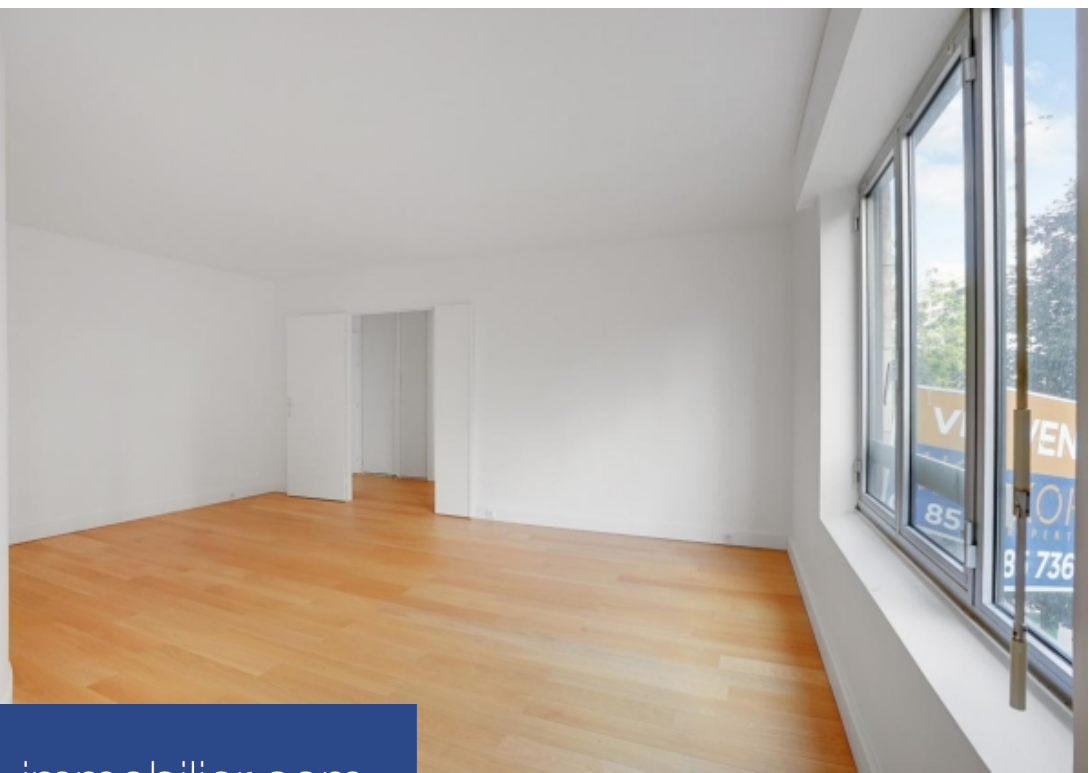

www.residences-immobilier.com