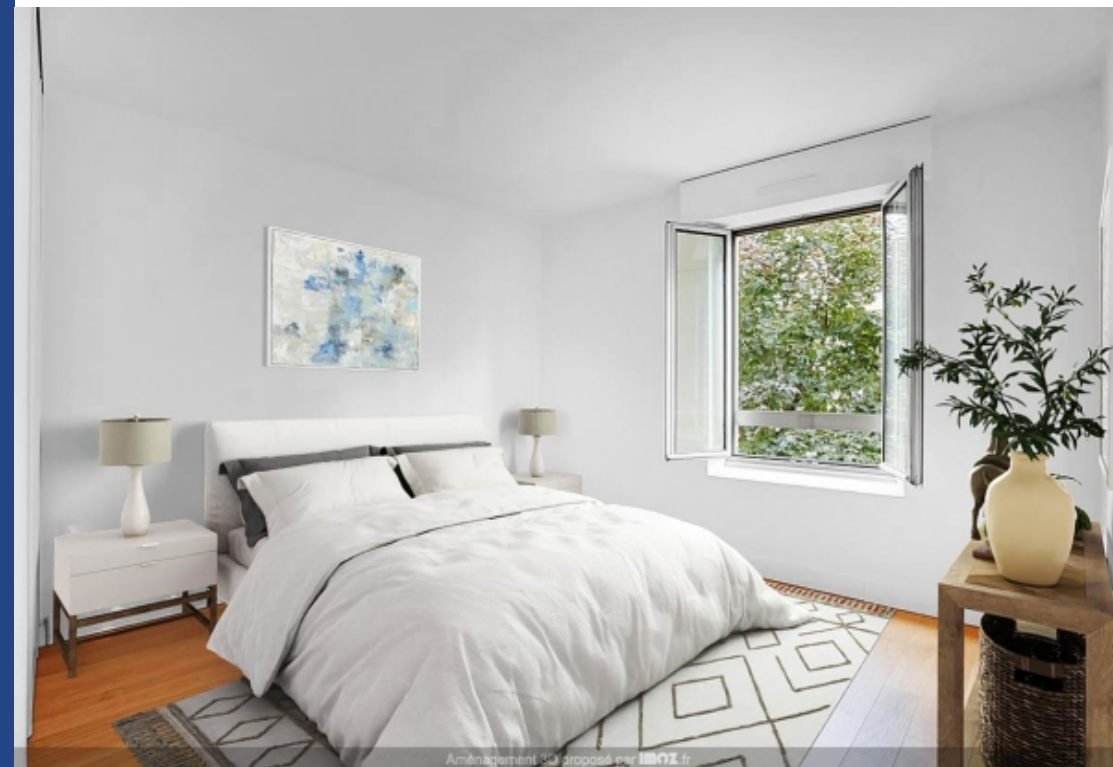

résidences immobilier

Ikory Properties vous propose, dans un immeuble récent des années 90, proche du parc Montsouris et du métro Glacière (ligne 6), ce deux pièces en parfait état composé comme suit : une entrée donnant sur un séjour, une cuisine indépendante équipée et aménagée, une salle d'eau, une chambre avec rangement ainsi qu'un WC indépendant. Vendu avec une cave et possibilité d'un parking en supplément dans l'immeuble. Ce bien vous plaira par sa luminosité, son calme, son parfait état ainsi que son agencement sans perte de place. Pour plus d'informations contactez Joris VIAUT 06 10 60 18 55 Les informations sur les risques auxquels ce bien est exposé sont disponibles sur le site Géorisques : www.georisques.gouv.fr

IKORY PROPERTIES

39 avenue pierre de Serbie - 75008 PARIS 8EME

[Contactez l'agence](#)

[Voir tous les biens de cette agence](#)