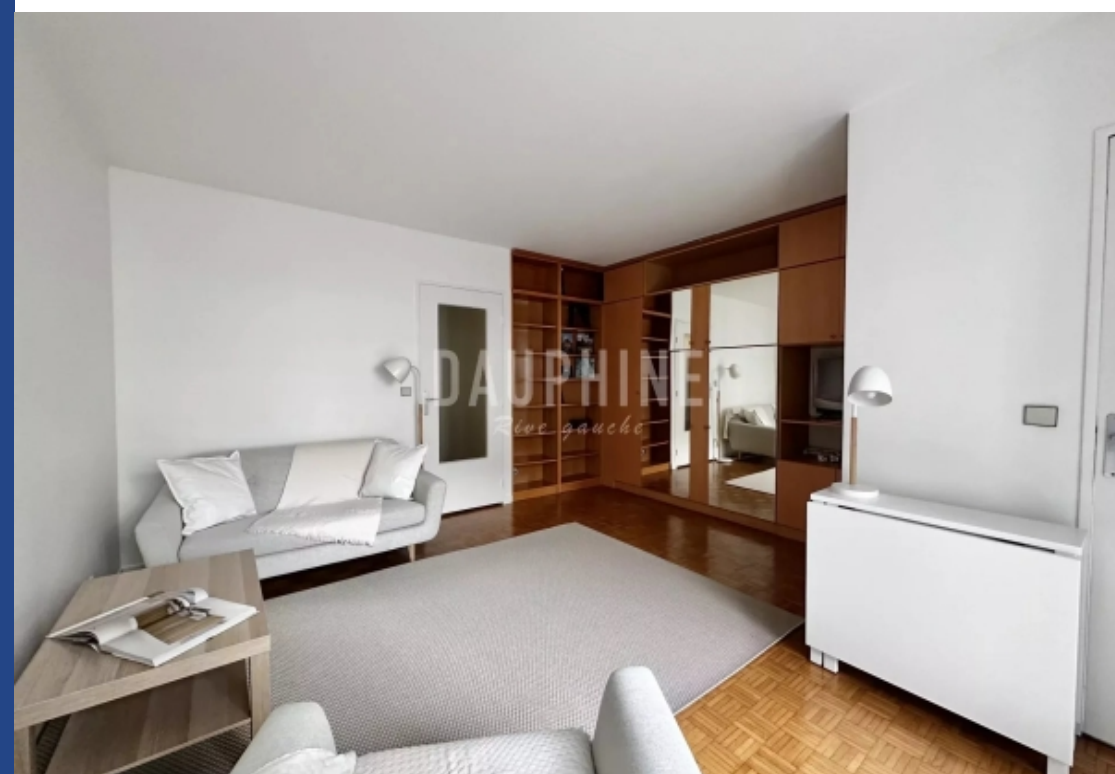

résidences immobilier

L'agence Dauphine vous propose à la location un studio meublé, dans un immeuble récent avec ascenseur. Cet appartement en parfait état, sans vis-à-vis, avec un balcon donnant sur un jardin, comprend une belle pièce de séjour, une cuisine fermée remise à neuf, ainsi qu'une salle de douche avec wc. Nombreux rangements. Une cave avec des rangements optimisés et un emplacement de stationnement accessible facilement par une rampe complètent ce bien. Il ne vous reste plus qu'à poser vos valises. Chauffage et eau chaude inclus dans les charges.

AGENCE DAUPHINE - ST GERMAIN

24 RUE DAUPHINE - 75006 PARIS 6EME

[Contactez l'agence](#)

[Voir tous les biens de cette agence](#)