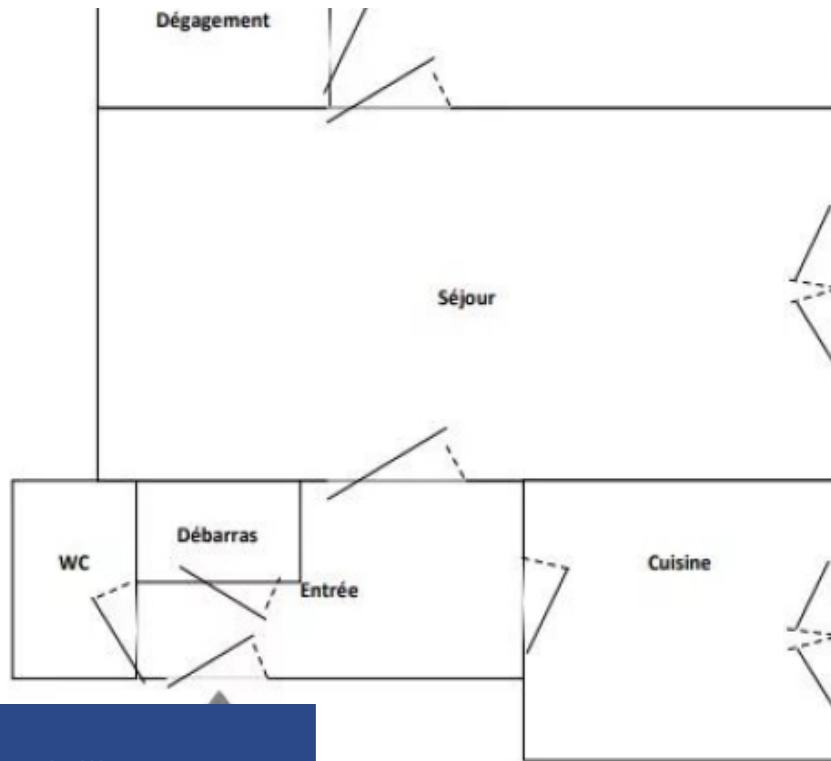

www.residences-immobilier.com